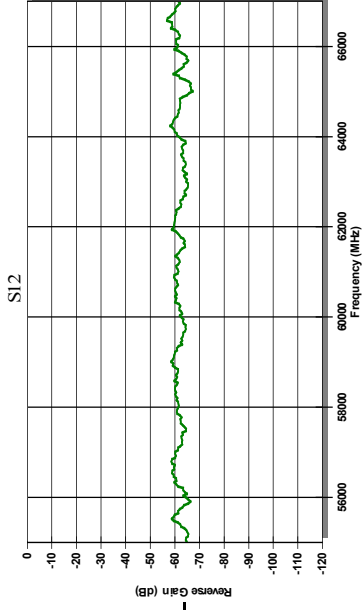

Current (mA)
136/-23

Temp (°C)
25

Tested By
JDECKER

Comments

Printed On: 4/13/2007 10:27:14 AM

PASS

Final Test

WEEE

55000 -7.93
57000 -10.40
59000 -10.27
61000 -11.08
63000 -10.71
65000 -10.68
67000 -6.76
MAX -6.76
SPEC: -6.62
ID:2175 PASS

55000 -64.53
57000 -60.20
59000 -58.72
61000 -61.42
63000 -64.71
65000 -67.21
67000 -61.31
ID:2176 PASS