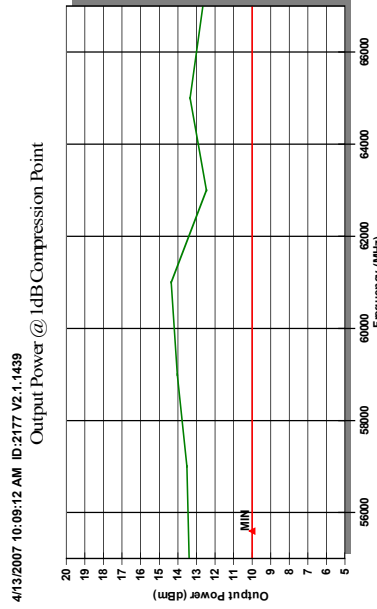

55000 -7.93
57000 -10.40
59000 -10.27
61000 -11.08
63000 -10.71
65000 -10.68
67000 -6.76
MAX -6.76
SPEC: -6.62
ID:2175 PASS

55000 -64.53
57000 -60.20
59000 -58.72
61000 -61.42
63000 -64.71
65000 -67.21
67000 -61.31
ID:2176 PASS

55000 30.12
57000 29.87
59000 29.28
61000 29.90
63000 29.34
65000 27.88
67000 26.78
MIN 26.78
SPEC: 25.00
FLAT+/- 1.74
SPEC: 3.00
ID:2177 PASS

55000 -15.13
57000 -12.99
59000 -16.19
61000 -18.31
63000 -10.57
65000 -11.21
67000 -16.10
MAX -10.52
SPEC: -7.36
ID:2178 PASS