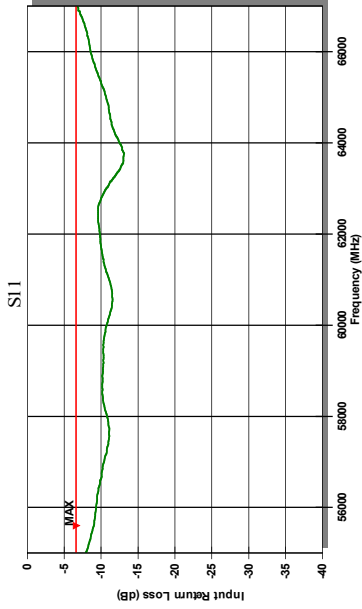

Current (mA)
136/-23

Temp (°C)
25

Tested By
JDECKER

Comments

Printed On: 4/13/2007 10:27:14 AM

PASS

Final Test

WEEE

55000 -7.93
57000 -10.40
59000 -10.27
61000 -11.08
63000 -10.71
65000 -10.68
67000 -6.76
MAX -6.76
SPEC: -6.62
ID:2175 PASS

55000 -64.53
57000 -60.20
59000 -58.72
61000 -61.42
63000 -64.71
65000 -67.21
67000 -61.31
ID:2176 PASS