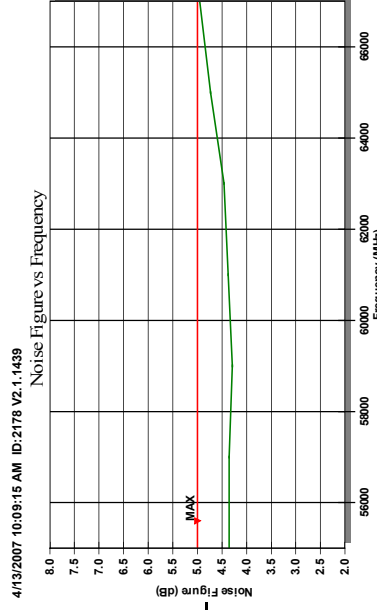

55000 13.39
57000 13.51
59000 14.03
61000 14.35
63000 12.47
65000 13.34
67000 12.66
MIN 12.47
SPEC: 10.00
ID:2179 PASS