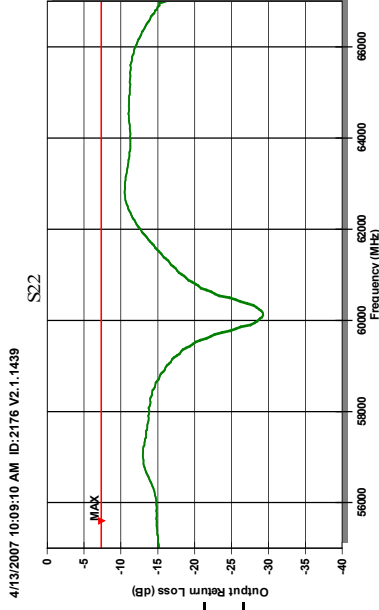

55000 30.12
57000 29.87
59000 29.28
61000 29.90
63000 29.34
65000 27.88
67000 26.78
MIN 26.78
SPEC: 25.00
FLAT+/- 1.74
SPEC: 3.00
ID:2177 PASS

55000 -15.13
57000 -12.99
59000 -16.19
61000 -18.31
63000 -10.57
65000 -11.21
67000 -16.10
MAX -10.52
SPEC: -7.36
ID:2178 PASS