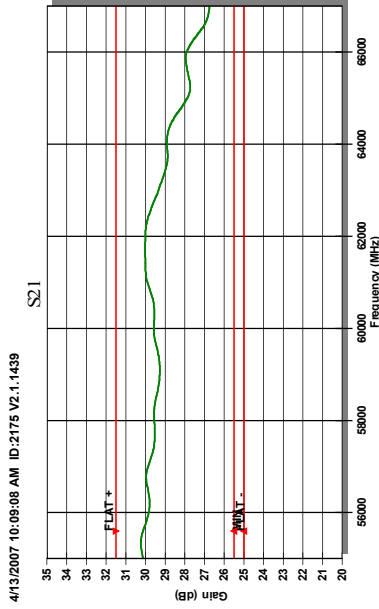

Current (mA)
136/-23

Temp (°C)
25

Tested By
JDECKER

Comments

Printed On: 4/13/2007 10:27:14 AM

PASS

Final Test

WEEE

55000 -7.93
57000 -10.40
59000 -10.27
61000 -11.08
63000 -10.71
65000 -10.68
67000 -6.76
MAX -6.76
SPEC: -6.62
ID:2175 PASS

55000 -64.53
57000 -60.20
59000 -58.72
61000 -61.42
63000 -64.71
65000 -67.21
67000 -61.31
ID:2176 PASS