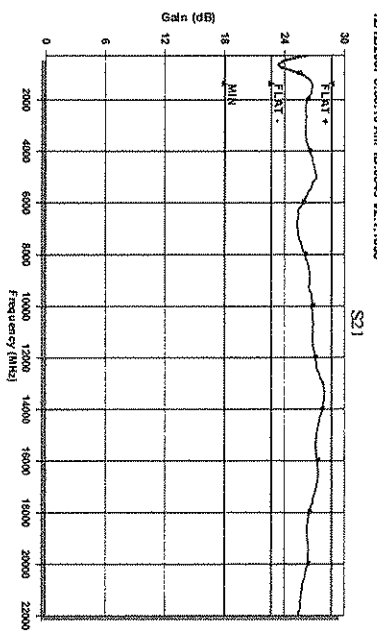

Temp (°C) 23

Tested By LP

Comments

Printed On: 12/12/2007 10:16:06 AM  
**PASS**  
**Final Test**

300	1.53
1000	1.37
2000	1.37
4000	1.34
6000	1.61
8000	1.90
10000	2.12
12000	1.71
14000	1.57
16000	1.80
18000	1.87
20000	1.09
22000	1.46
MAX	2.16
SPEC	2.50
ID:6849	PASS