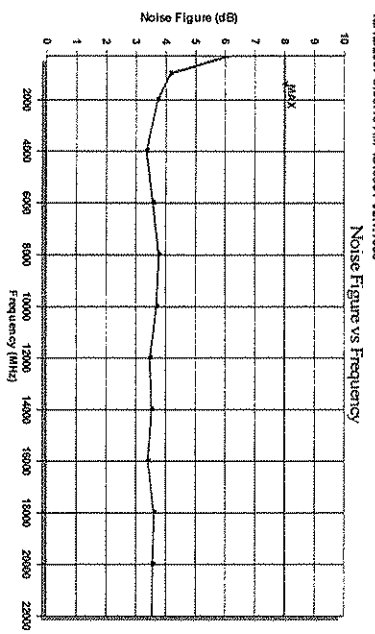

Temp (°C) 23

Tested By LP

Comments

Printed On: 12/12/2007 10:16:06 AM  
**PASS**  
**Final Test**

300	1.53
1000	1.37
2000	1.37
4000	1.34
6000	1.61
8000	1.90
10000	2.12
12000	1.71
14000	1.57
16000	1.80
18000	1.87
20000	1.09
22000	1.46
MAX	2.16
SPEC	2.50
ID:6849	PASS

300	26.28
1000	25.47
2000	26.28
4000	26.48
6000	25.85
8000	26.02
10000	26.75
12000	27.06
14000	27.76
16000	27.29
18000	26.50
20000	26.33
22000	25.49
MIN	23.37
SPEC	18.00
FLAT+-	2.31
SPEC+-	3.00
ID:6851	PASS