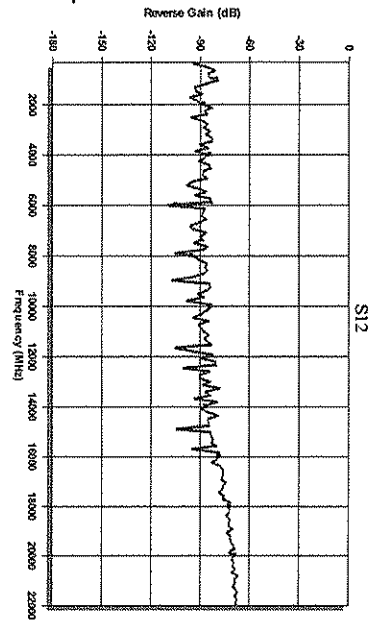

300	-89.80
1000	-80.96
2000	-88.74
4000	-84.98
6000	-105.64
8000	-96.16
10000	-84.27
12000	-86.00
14000	-87.32
16000	-79.18
18000	-72.81
20000	-69.38
22000	-67.88
MAX	-57.88
ID:6850	PASS