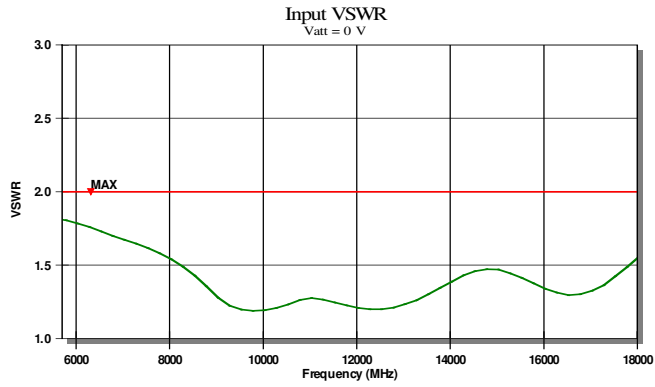

Current (mA)  
575

Temp (°C)  
30

Tested By

Comments

Printed On: 11/28/2007 10:22:54 AM

**PASS**  
**Final Test**

WEEE

5700	1.81
6000	1.79
8000	1.55
10000	1.19
12000	1.21
14000	1.38
16000	1.34
18000	1.55
MAX	1.81
SPECS:	
MAX	2.00
PASS	