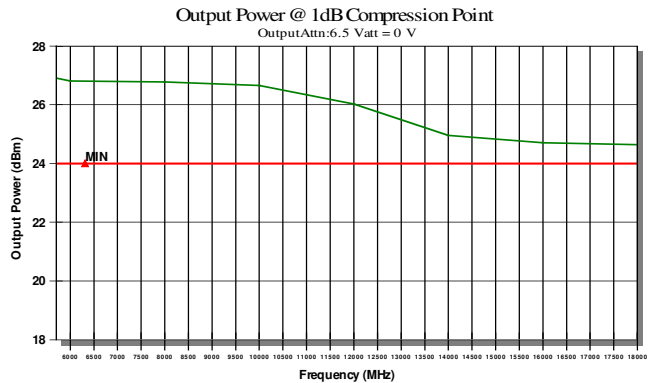

5700	7.58
6000	7.30
8000	6.31
10000	5.77
12000	5.19
14000	4.92
16000	5.27
18000	5.63
MAX	7.58
SPEC:	8.00
ID:3524	PASS
PASS	

11/27/2007 2:16:26 PM ID:3523 V2.1.1544

5700	26.91
6000	26.80
8000	26.78
10000	26.66
12000	26.03
14000	24.95
16000	24.71
18000	24.64
MIN	24.64
SPEC:	24.00
ID:3525	PASS
PASS	

11/27/2007 2:18:32 PM ID:3524 V2.1.1544