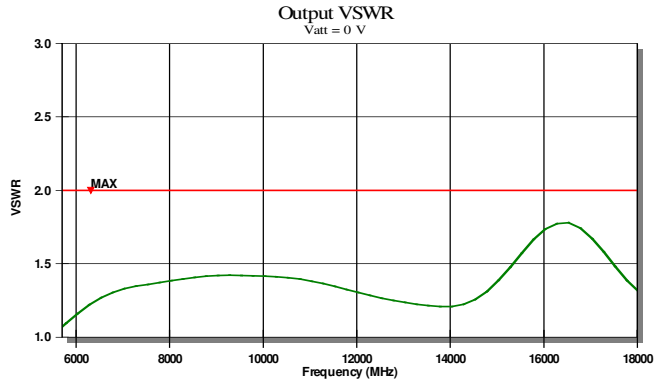

5700	36.82
6000	36.90
8000	36.21
10000	35.74
12000	37.13
14000	37.36
16000	38.61
18000	36.44
MIN	35.74
SPEC:	30.00
FLAT+/-	1.44
SPEC:	2.50
ID:3522	PASS
PASS	

11/27/2007 2:16:21 PM ID:3521 V2.1.1544

5700	1.07
6000	1.15
8000	1.38
10000	1.42
12000	1.31
14000	1.21
16000	1.73
18000	1.32
MAX	1.78
SPECS:	
MAX	2.00
PASS	

11/27/2007 2:16:23 PM ID:3522 V2.1.1544