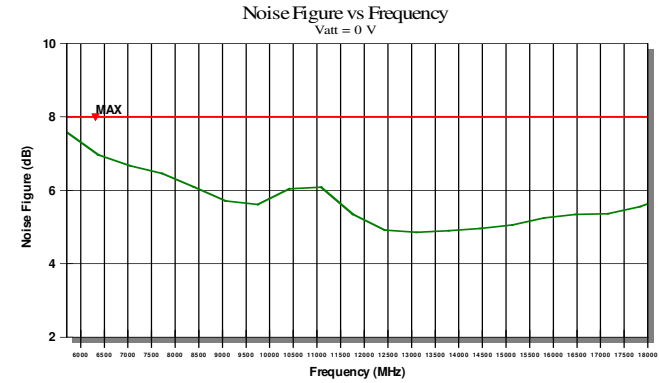

100 Davids Drive
Hauppauge, NY 11788
Tel: (631) 436-7400

Serial #

Model #
AMF-4F-05701840-80-24P

Project #

Customer

Customer PO

Stock #

Voltage (V)
15

Current (mA)
575

Temp (°C)
30

Tested By

Comments

Printed On: 11/28/2007 10:22:54 AM

PASS
Final Test

WEEE

5700	1.81
6000	1.79
8000	1.55
10000	1.19
12000	1.21
14000	1.38
16000	1.34
18000	1.55
MAX	1.81
SPECS:	
MAX	2.00
PASS	

5700	36.82
6000	36.90
8000	36.21
10000	35.74
12000	37.13
14000	37.36
16000	38.61
18000	36.44
MIN	35.74
SPEC:	30.00
FLAT+/-	1.44
SPEC:	2.50
ID:3522	PASS
PASS	

11/27/2007 2:16:21 PM ID:3521 V2.1.1544

5700	1.07
6000	1.15
8000	1.38
10000	1.42
12000	1.31
14000	1.21
16000	1.73
18000	1.32
MAX	1.78
SPECS:	
MAX	2.00
PASS	

11/27/2007 2:16:23 PM ID:3522 V2.1.1544

5700	7.58
6000	7.30
8000	6.31
10000	5.77
12000	5.19
14000	4.92
16000	5.27
18000	5.63
MAX	7.58
SPEC:	8.00
ID:3524	PASS
PASS	

11/27/2007 2:16:26 PM ID:3523 V2.1.1544

5700	26.91
6000	26.80
8000	26.78
10000	26.66
12000	26.03
14000	24.95
16000	24.71
18000	24.64
MIN	24.64
SPEC:	24.00
ID:3525	PASS
PASS	

11/27/2007 2:18:32 PM ID:3524 V2.1.1544

5700	37.70
6000	37.87
8000	36.93
10000	37.19
12000	36.03
14000	35.08
16000	34.62
18000	33.78
MIN	33.78
SPECS:	
MIN	32.00
PASS	

11/27/2007 2:23:36 PM ID:3525 V2.1.1544

11/27/2007 3:12:06 PM ID:3526 V2.1.1544