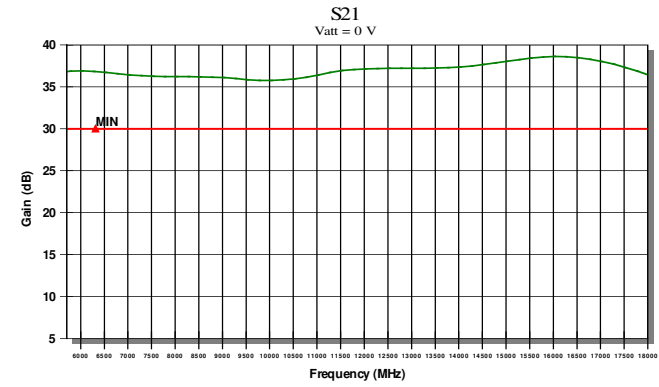

Current (mA)  
575

Temp (°C)  
30

Tested By

Comments

Printed On: 11/28/2007 10:22:54 AM

**PASS**  
**Final Test**

WEEE

5700	1.81
6000	1.79
8000	1.55
10000	1.19
12000	1.21
14000	1.38
16000	1.34
18000	1.55
MAX	1.81
SPECS:	
MAX	2.00
PASS	