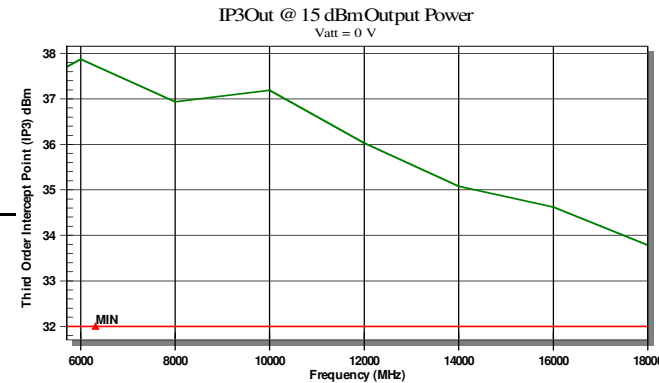

5700	37.70
6000	37.87
8000	36.93
10000	37.19
12000	36.03
14000	35.08
16000	34.62
18000	33.78
MIN	33.78
SPECS:	
MIN	32.00
PASS	

11/27/2007 2:23:36 PM ID:3525 V2.1.1544

11/27/2007 3:12:06 PM ID:3526 V2.1.1544