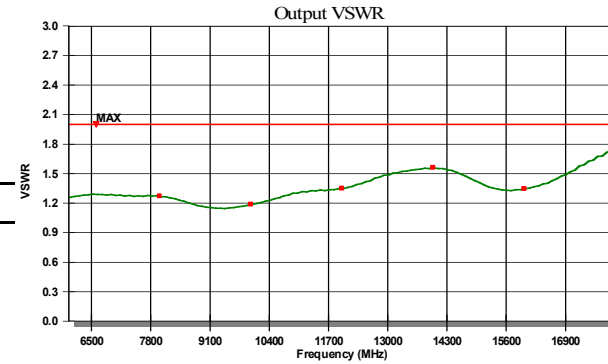

12/12/2007 11:46:44 AM ID:12152 V2.1.1553

6000	30.81
8000	31.35
10000	32.00
12000	32.16
14000	31.90
16000	32.29
18000	32.90
MIN	30.81
SPEC:	25.00
FLAT+/-	1.05
SPEC+/-	1.50
ID:12149	PASS

12/12/2007 11:32:43 AM ID:12143 V2.1.1553