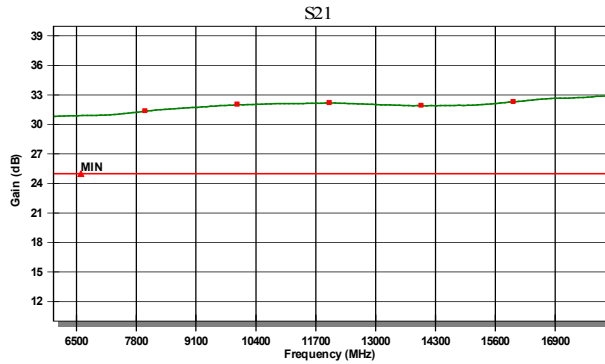

Current (mA)  
175

Temp (°C)  
23

Tested By

Comments

6000	1.82
8000	1.82
10000	1.73
12000	1.54
14000	1.56
16000	1.68
18000	1.58
MAX	1.83
SPEC:	2.00
ID:12152	PASS

6000	-59.01
8000	-55.00
10000	-55.28
12000	-55.96
14000	-56.55
16000	-59.45
18000	-56.31
ID:12143	PASS

12/12/2007 11:46:44 AM ID:12152 V2.1.1553

6000	30.81
8000	31.35
10000	32.00
12000	32.16
14000	31.90
16000	32.29
18000	32.90
MIN	30.81
SPEC:	25.00
FLAT+/-	1.05
SPEC+/-	1.50
ID:12149	PASS

12/12/2007 11:32:43 AM ID:12143 V2.1.1553