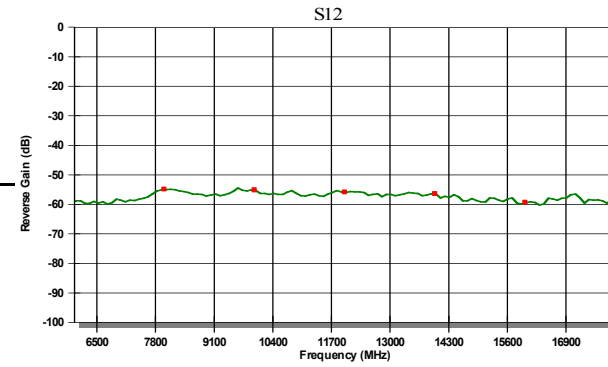

Current (mA)  
175

Temp (°C)  
23

Tested By

Comments

6000	1.82
8000	1.82
10000	1.73
12000	1.54
14000	1.56
16000	1.68
18000	1.58
MAX	1.83
SPEC:	2.00
ID:12152	PASS

6000	-59.01
8000	-55.00
10000	-55.28
12000	-55.96
14000	-56.55
16000	-59.45
18000	-56.31
ID:12143	PASS

12/12/2007 11:46:44 AM ID:12152 V2.1.1553

6000	30.81
8000	31.35
10000	32.00
12000	32.16
14000	31.90
16000	32.29
18000	32.90
MIN	30.81
SPEC:	25.00
FLAT+/-	1.05
SPEC+/-	1.50
ID:12149	PASS

12/12/2007 11:32:43 AM ID:12143 V2.1.1553