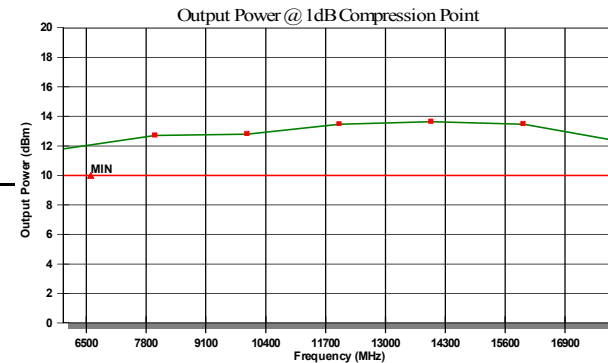

6000	2.93
8000	2.84
10000	2.68
12000	2.62
14000	2.62
16000	2.49
18000	2.68
MAX	2.93
SPEC:	3.00
ID:12148	PASS

12/12/2007 11:46:39 AM ID:12151 V2.1.1553