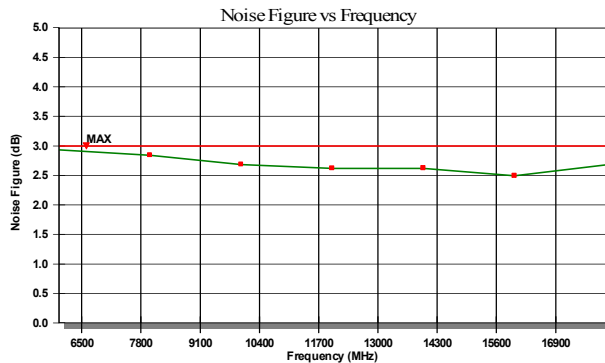

12/12/2007 11:46:44 AM ID:12152 V2.1.1553

6000	30.81
8000	31.35
10000	32.00
12000	32.16
14000	31.90
16000	32.29
18000	32.90
MIN	30.81
SPEC:	25.00
FLAT+/-	1.05
SPEC+/-	1.50
ID:12149	PASS

12/12/2007 11:32:43 AM ID:12143 V2.1.1553

6000	1.26
8000	1.27
10000	1.18
12000	1.35
14000	1.56
16000	1.34
18000	1.75
MAX	1.75
SPEC:	2.00
ID:12151	PASS

12/12/2007 11:46:14 AM ID:12149 V2.1.1553

6000	2.93
8000	2.84
10000	2.68
12000	2.62
14000	2.62
16000	2.49
18000	2.68
MAX	2.93
SPEC:	3.00
ID:12148	PASS