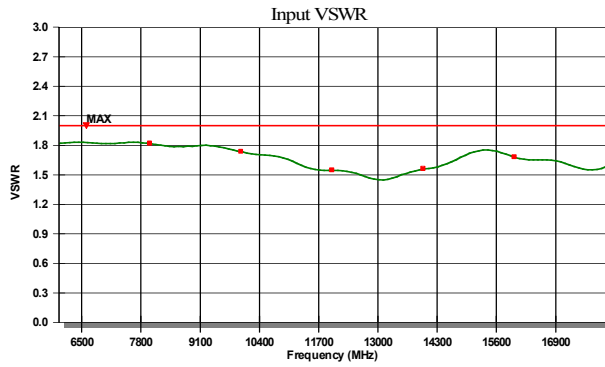

Current (mA)  
175

Temp (°C)  
23

Tested By

Comments

6000	1.82
8000	1.82
10000	1.73
12000	1.54
14000	1.56
16000	1.68
18000	1.58
MAX	1.83
SPEC:	2.00
ID:12152	PASS

6000	-59.01
8000	-55.00
10000	-55.28
12000	-55.96
14000	-56.55
16000	-59.45
18000	-56.31
ID:12143	PASS