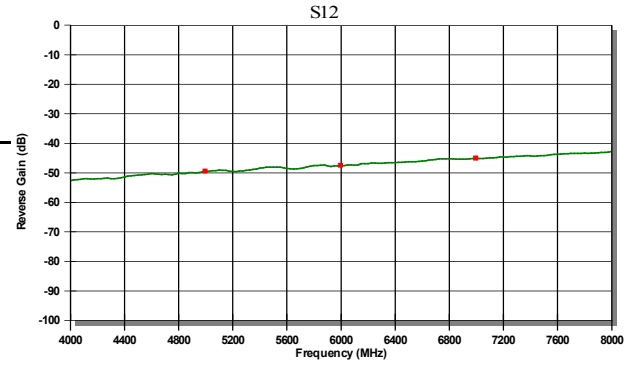

Current (mA)
157MA

Temp (°C)
23

Tested By

Comments

4000	1.48
5000	1.17
6000	1.23
7000	1.37
8000	1.54
MAX	1.54
SPEC:	2.00
ID:1442	PASS

4000	-52.59
5000	-49.57
6000	-47.63
7000	-45.19
8000	-42.81
ID:1443	PASS

4/16/2008 3:10:50 PM ID:1442 V2.1.1602

4000	29.39
5000	28.92
6000	28.63
7000	28.53
8000	28.73
MIN	28.52
SPEC:	25.00
FLAT+/-	0.44
SPEC+/-	1.00
ID:1444	PASS

4/16/2008 3:10:52 PM ID:1443 V2.1.1602

4000	1.25
5000	1.18
6000	1.26
7000	1.46
8000	1.49
MAX	1.50
SPEC:	2.00
ID:1445	PASS