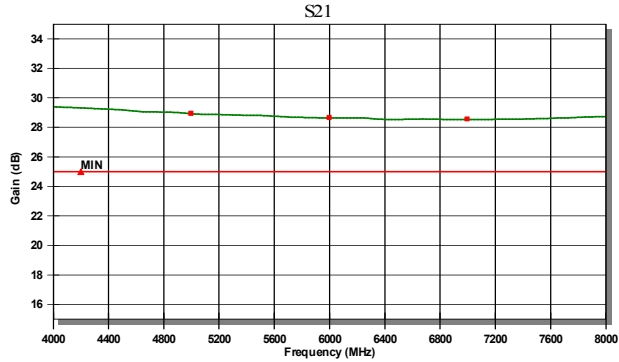

Current (mA)
157MA

Temp (°C)
23

Tested By

Comments

4000	1.48
5000	1.17
6000	1.23
7000	1.37
8000	1.54
MAX	1.54
SPEC:	2.00
ID:1442	PASS

4000	-52.59
5000	-49.57
6000	-47.63
7000	-45.19
8000	-42.81
ID:1443	PASS

4/16/2008 3:10:50 PM ID:1442 V2.1.1602

4000	29.39
5000	28.92
6000	28.63
7000	28.53
8000	28.73
MIN	28.52
SPEC:	25.00
FLAT+/-	0.44
SPEC+/-	1.00
ID:1444	PASS

4/16/2008 3:10:52 PM ID:1443 V2.1.1602

4000	1.25
5000	1.18
6000	1.26
7000	1.46
8000	1.49
MAX	1.50
SPEC:	2.00
ID:1445	PASS