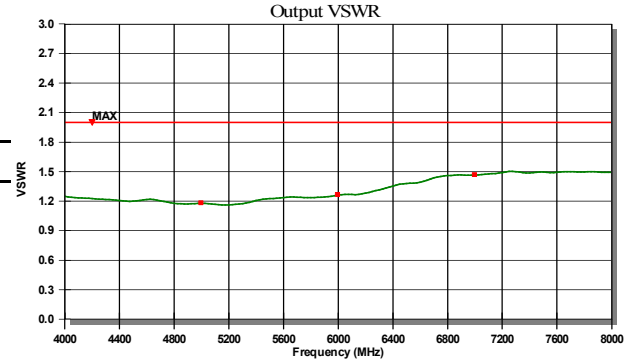

4/16/2008 3:10:50 PM ID:1442 V2.1.1602

4000	29.39
5000	28.92
6000	28.63
7000	28.53
8000	28.73
MIN	28.52
SPEC:	25.00
FLAT+/-	0.44
SPEC+/-	1.00
ID:1444	PASS

4/16/2008 3:10:52 PM ID:1443 V2.1.1602

4000	1.25
5000	1.18
6000	1.26
7000	1.46
8000	1.49
MAX	1.50
SPEC:	2.00
ID:1445	PASS