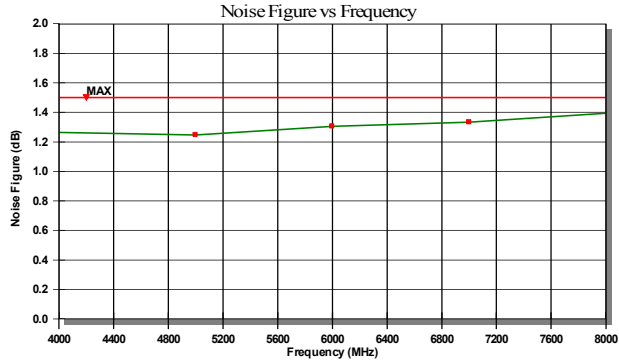

4/16/2008 3:10:50 PM ID:1442 V2.1.1602

4000	29.39
5000	28.92
6000	28.63
7000	28.53
8000	28.73
MIN	28.52
SPEC:	25.00
FLAT+/-	0.44
SPEC+/-	1.00
ID:1444	PASS

4/16/2008 3:10:52 PM ID:1443 V2.1.1602

4000	1.25
5000	1.18
6000	1.26
7000	1.46
8000	1.49
MAX	1.50
SPEC:	2.00
ID:1445	PASS

4/16/2008 3:10:53 PM ID:1444 V2.1.1602

4000	1.26
5000	1.25
6000	1.30
7000	1.33
8000	1.39
MAX	1.39
SPEC:	1.50
ID:1446	PASS

4/16/2008 3:10:55 PM ID:1445 V2.1.1602

4000	12.16
5000	11.79
6000	12.28
7000	12.49
8000	15.58
MIN	11.79
SPEC:	10.00
ID:1468	PASS