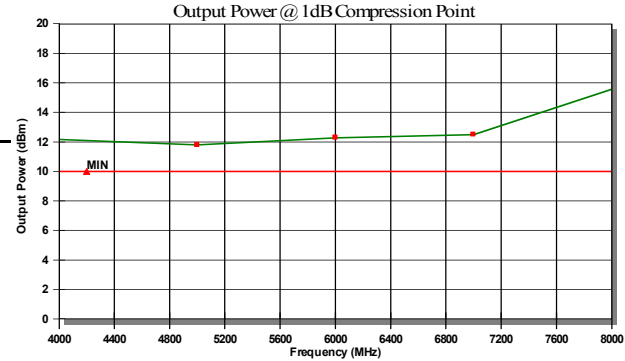

4/16/2008 3:10:50 PM ID:1442 V2.1.1602

4000	29.39
5000	28.92
6000	28.63
7000	28.53
8000	28.73
MIN	28.52
SPEC:	25.00
FLAT+/-	0.44
SPEC+/-	1.00
ID:1444	PASS

4/16/2008 3:10:52 PM ID:1443 V2.1.1602

4000	1.25
5000	1.18
6000	1.26
7000	1.46
8000	1.49
MAX	1.50
SPEC:	2.00
ID:1445	PASS

4/16/2008 3:10:53 PM ID:1444 V2.1.1602

4000	1.26
5000	1.25
6000	1.30
7000	1.33
8000	1.39
MAX	1.39
SPEC:	1.50
ID:1446	PASS

4/16/2008 3:10:55 PM ID:1445 V2.1.1602

4000	12.16
5000	11.79
6000	12.28
7000	12.49
8000	15.58
MIN	11.79
SPEC:	10.00
ID:1468	PASS