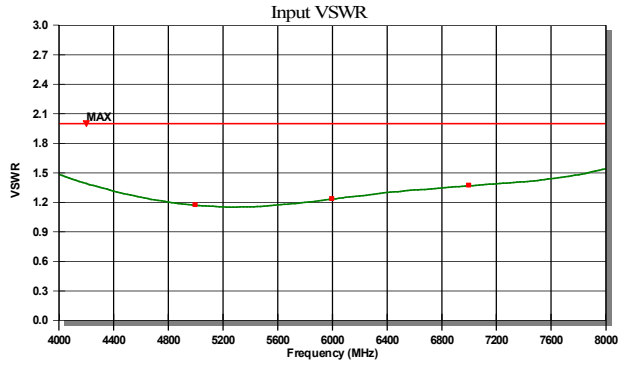

Current (mA)
157MA

Temp (°C)
23

Tested By

Comments

4000	1.48
5000	1.17
6000	1.23
7000	1.37
8000	1.54
MAX	1.54
SPEC:	2.00
ID:1442	PASS

4000	-52.59
5000	-49.57
6000	-47.63
7000	-45.19
8000	-42.81
ID:1443	PASS