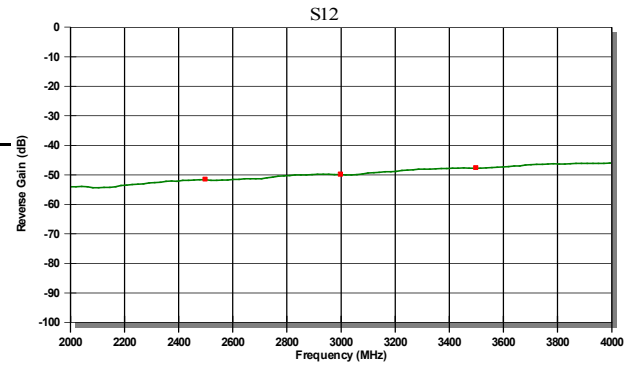

Current (mA)
102MA

Temp (°C)
23

Tested By

Comments

2000	1.49
2500	1.42
3000	1.41
3500	1.52
4000	1.83
MAX	1.83
SPEC:	2.00
ID:1360	PASS

2000	-54.03
2500	-51.68
3000	-49.97
3500	-47.73
4000	-45.95
ID:1307	PASS

4/11/2008 2:36:21 PM ID:1360 V2.1.1600

2000	33.31
2500	33.05
3000	32.78
3500	32.62
4000	32.42
MIN	32.42
SPEC:	30.00
FLAT+/-	0.44
SPEC+/-	1.00
ID:1308	PASS

4/11/2008 1:47:23 PM ID:1307 V2.1.1600

2000	1.05
2500	1.08
3000	1.16
3500	1.26
4000	1.34
MAX	1.34
SPEC:	2.00
ID:1309	PASS