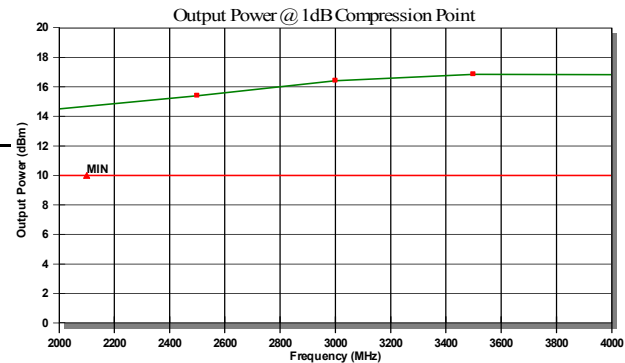

4/11/2008 2:36:21 PM ID:1360 V2.1.1600

2000	33.31
2500	33.05
3000	32.78
3500	32.62
4000	32.42
MIN	32.42
SPEC:	30.00
FLAT+/-	0.44
SPEC+/-	1.00
ID:1308	PASS

4/11/2008 1:47:23 PM ID:1307 V2.1.1600

2000	1.05
2500	1.08
3000	1.16
3500	1.26
4000	1.34
MAX	1.34
SPEC:	2.00
ID:1309	PASS

4/11/2008 1:47:24 PM ID:1308 V2.1.1600

2000	0.98
2500	0.99
3000	1.02
3500	1.06
4000	1.05
MAX	1.06
SPEC:	1.50
ID:1352	PASS

4/11/2008 1:47:26 PM ID:1309 V2.1.1600

2000	14.51
2500	15.39
3000	16.42
3500	16.85
4000	16.83
MIN	14.51
SPEC:	10.00
ID:1349	PASS