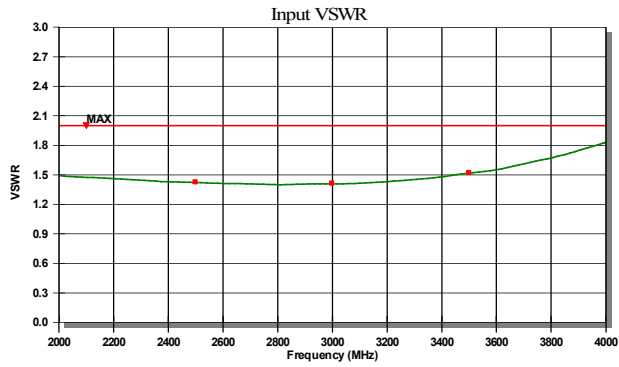

Current (mA)
102MA

Temp (°C)
23

Tested By

Comments

2000	1.49
2500	1.42
3000	1.41
3500	1.52
4000	1.83
MAX	1.83
SPEC:	2.00
ID:1360	PASS

2000	-54.03
2500	-51.68
3000	-49.97
3500	-47.73
4000	-45.95
ID:1307	PASS