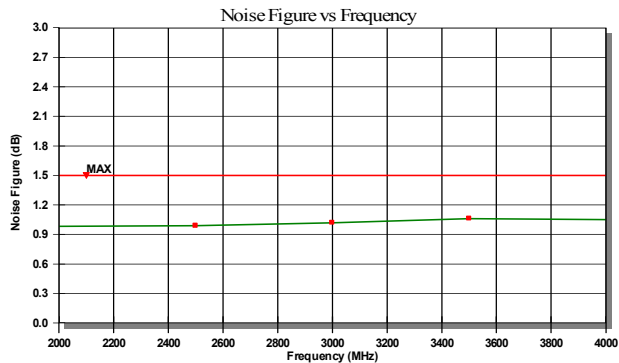

2000	1.05
2500	1.08
3000	1.16
3500	1.26
4000	1.34
MAX	1.34
SPEC:	2.00
ID:1309	PASS

4/11/2008 1:47:24 PM ID:1308 V2.1.1600