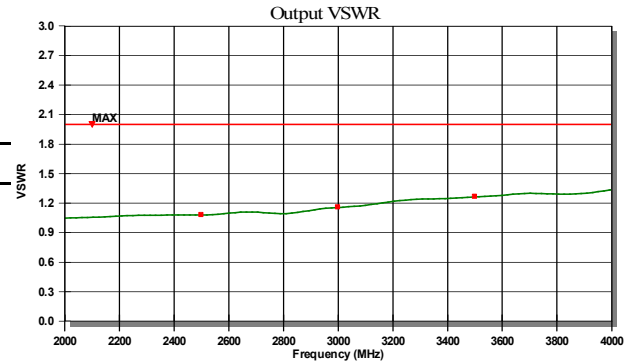

4/11/2008 2:36:21 PM ID:1360 V2.1.1600

2000	33.31
2500	33.05
3000	32.78
3500	32.62
4000	32.42
MIN	32.42
SPEC:	30.00
FLAT+/-	0.44
SPEC+/-	1.00
ID:1308	PASS

4/11/2008 1:47:23 PM ID:1307 V2.1.1600

2000	1.05
2500	1.08
3000	1.16
3500	1.26
4000	1.34
MAX	1.34
SPEC:	2.00
ID:1309	PASS