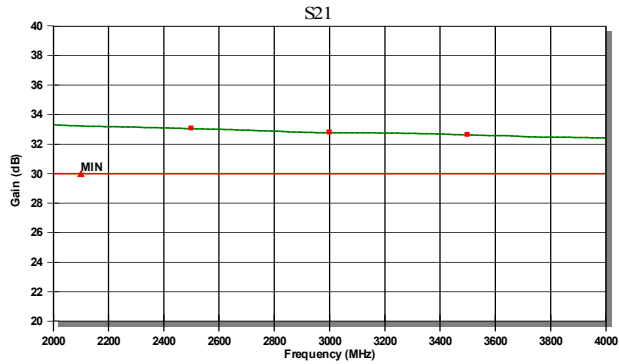

Current (mA)
102MA

Temp (°C)
23

Tested By

Comments

2000	1.49
2500	1.42
3000	1.41
3500	1.52
4000	1.83
MAX	1.83
SPEC:	2.00
ID:1360	PASS

2000	-54.03
2500	-51.68
3000	-49.97
3500	-47.73
4000	-45.95
ID:1307	PASS

4/11/2008 2:36:21 PM ID:1360 V2.1.1600

2000	33.31
2500	33.05
3000	32.78
3500	32.62
4000	32.42
MIN	32.42
SPEC:	30.00
FLAT+/-	0.44
SPEC+/-	1.00
ID:1308	PASS

4/11/2008 1:47:23 PM ID:1307 V2.1.1600

2000	1.05
2500	1.08
3000	1.16
3500	1.26
4000	1.34
MAX	1.34
SPEC:	2.00
ID:1309	PASS