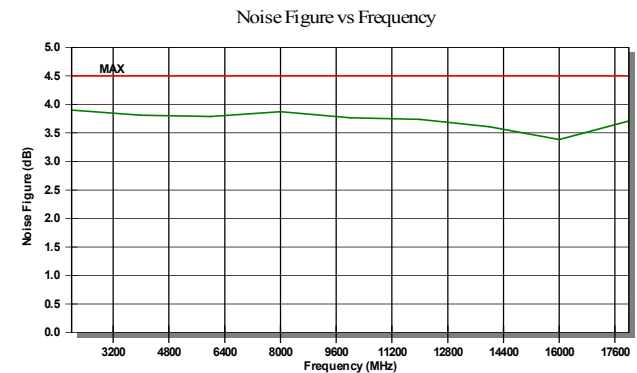

6/13/2005 10:13:05 AM ID:3545 V1.1.1013