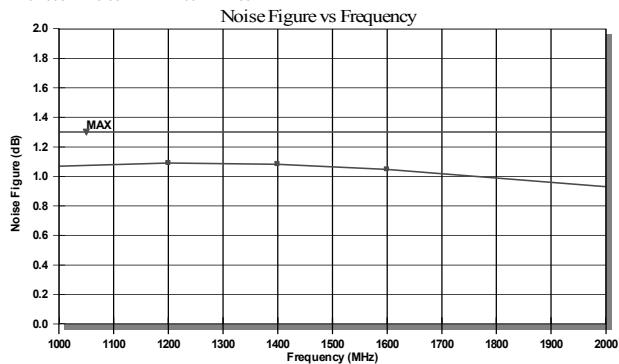

1000	1.02
1200	1.03
1400	1.05
1600	1.05
2000	1.10
MAX	1.11
SPEC:	2.00
ID:1204	PASS

4/10/2008 11:43:55 AM ID:1203 V2.1.1597