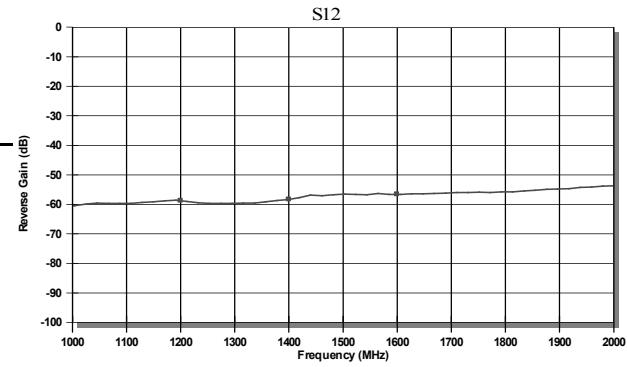

Current (mA)
105MA

Temp (°C)
23

Tested By

Comments

1000	1.71
1200	1.68
1400	1.65
1600	1.61
2000	1.56
MAX	1.71
SPEC:	2.00
ID:1201	PASS

1000	-60.53
1200	-58.78
1400	-58.35
1600	-56.62
2000	-53.67
ID:1202	PASS

4/10/2008 11:43:52 AM ID:1201 V2.1.1597

1000	33.17
1200	33.01
1400	32.91
1600	32.82
2000	32.60
MIN	32.60
SPEC:	30.00
FLAT+/-	0.29
SPEC+/-	1.00
ID:1203	PASS

4/10/2008 11:43:53 AM ID:1202 V2.1.1597

1000	1.02
1200	1.03
1400	1.05
1600	1.05
2000	1.10
MAX	1.11
SPEC:	2.00
ID:1204	PASS