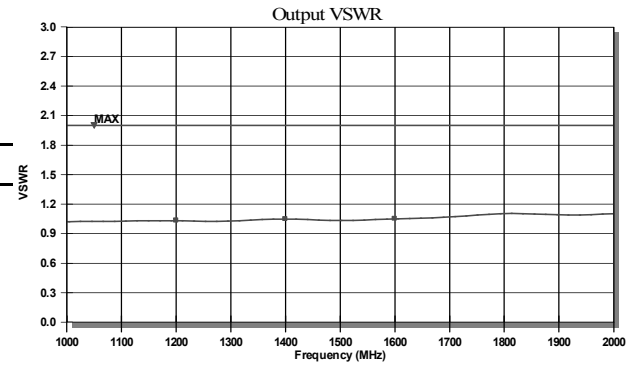

4/10/2008 11:43:52 AM ID:1201 V2.1.1597

1000	33.17
1200	33.01
1400	32.91
1600	32.82
2000	32.60
MIN	32.60
SPEC:	30.00
FLAT+/-	0.29
SPEC+/-	1.00
ID:1203	PASS

4/10/2008 11:43:53 AM ID:1202 V2.1.1597

1000	1.02
1200	1.03
1400	1.05
1600	1.05
2000	1.10
MAX	1.11
SPEC:	2.00
ID:1204	PASS