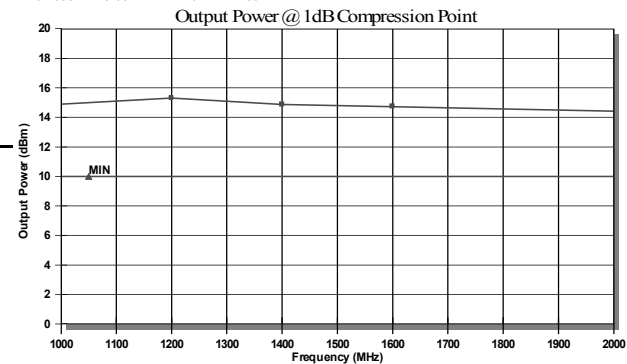

4/10/2008 11:43:52 AM ID:1201 V2.1.1597

1000	33.17
1200	33.01
1400	32.91
1600	32.82
2000	32.60
MIN	32.60
SPEC:	30.00
FLAT+/-	0.29
SPEC+/-	1.00
ID:1203	PASS

4/10/2008 11:43:53 AM ID:1202 V2.1.1597

1000	1.02
1200	1.03
1400	1.05
1600	1.05
2000	1.10
MAX	1.11
SPEC:	2.00
ID:1204	PASS

4/10/2008 11:43:55 AM ID:1203 V2.1.1597

1000	1.07
1200	1.09
1400	1.08
1600	1.05
2000	0.93
MAX	1.09
SPEC:	1.30
ID:1253	PASS

4/10/2008 11:43:56 AM ID:1204 V2.1.1597

1000	14.90
1200	15.30
1400	14.87
1600	14.73
2000	14.42
MIN	14.42
SPEC:	10.00
ID:1248	PASS