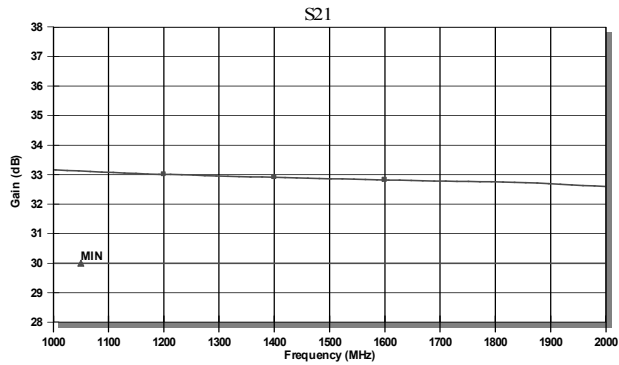

Current (mA)
105MA

Temp (°C)
23

Tested By

Comments

1000	1.71
1200	1.68
1400	1.65
1600	1.61
2000	1.56
MAX	1.71
SPEC:	2.00
ID:1201	PASS

1000	-60.53
1200	-58.78
1400	-58.35
1600	-56.62
2000	-53.67
ID:1202	PASS

4/10/2008 11:43:52 AM ID:1201 V2.1.1597

1000	33.17
1200	33.01
1400	32.91
1600	32.82
2000	32.60
MIN	32.60
SPEC:	30.00
FLAT+/-	0.29
SPEC+/-	1.00
ID:1203	PASS

4/10/2008 11:43:53 AM ID:1202 V2.1.1597

1000	1.02
1200	1.03
1400	1.05
1600	1.05
2000	1.10
MAX	1.11
SPEC:	2.00
ID:1204	PASS