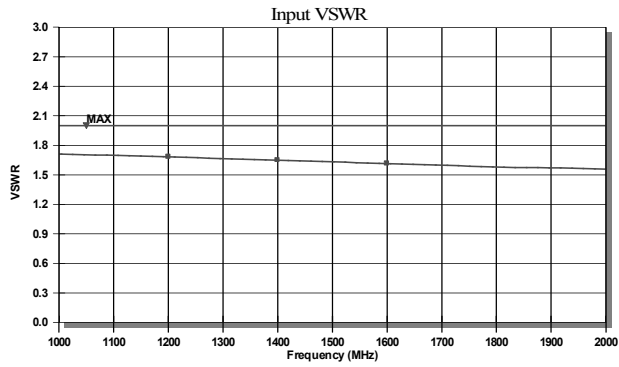

Current (mA)
105MA

Temp (°C)
23

Tested By

Comments

1000	1.71
1200	1.68
1400	1.65
1600	1.61
2000	1.56
MAX	1.71
SPEC:	2.00
ID:1201	PASS

1000	-60.53
1200	-58.78
1400	-58.35
1600	-56.62
2000	-53.67
ID:1202	PASS