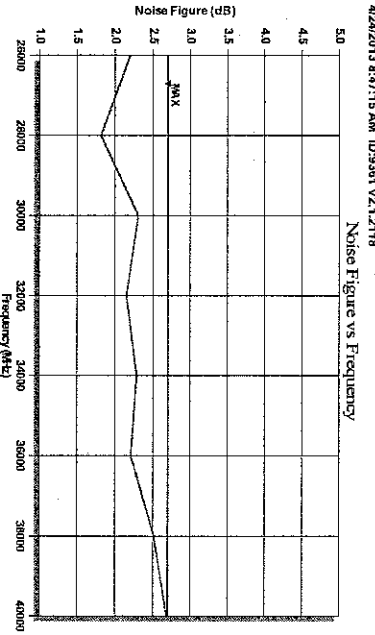

26000	42.91
28000	40.89
30000	39.20
32000	40.04
34000	40.78
36000	40.81
38000	41.02
40000	40.48
MIN	39.16
SPEC:	36.00
FLAT+:	1.88
FLAT-:	2.50
SPEC+:	PASS
ID:9361	PASS

26000	2.20
28000	1.81
30000	2.31
32000	2.15
34000	2.29
36000	2.21
38000	2.51
40000	2.68
MAX	2.68
SPEC:	2.70
ID:9355	PASS