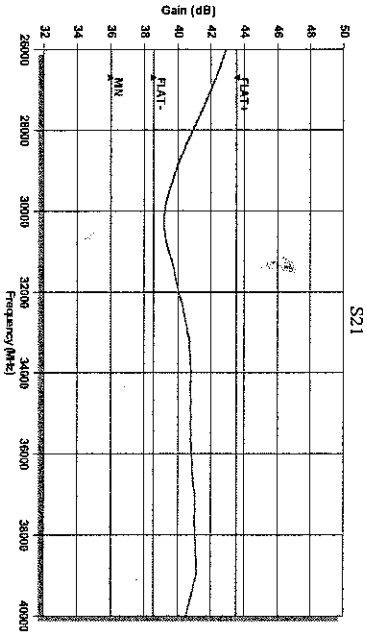

Current (mA)
 160mA

Temp (°C)
 23

Tested By
 RS

Comments

Printed On: 4/24/2013 9:14:37 AM

PASS
 Final Test

26000	1.20
28000	1.70
30000	1.99
32000	1.51
34000	1.42
36000	1.56
38000	1.13
40000	1.79
MAX	2.05
SPEC:	2.30
ID:9359	PASS

26000	42.91
28000	40.89
30000	39.20
32000	40.04
34000	40.78
36000	40.81
38000	41.02
40000	40.48
MIN	39.16
SPEC:	36.00
FLAT+:	1.88
FLAT-:	2.50
SPEC+:	PASS
ID:9361	PASS

26000	2.20
28000	1.81
30000	2.31
32000	2.15
34000	2.29
36000	2.21
38000	2.51
40000	2.68
MAX	2.68
SPEC:	2.70
ID:9355	PASS