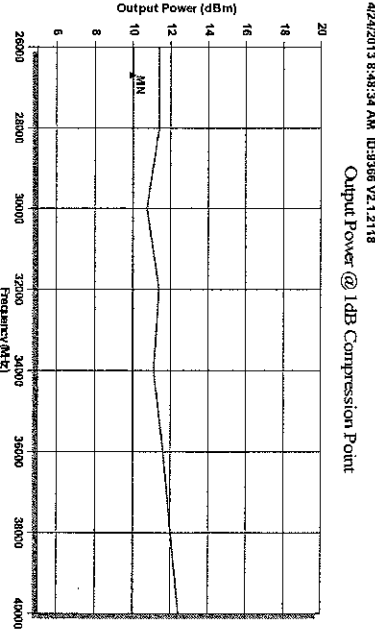

26000	42.91
28000	40.89
30000	39.20
32000	40.04
34000	40.78
36000	40.81
38000	41.02
40000	40.48
MIN	39.16
SPEC:	36.00
FLAT+:	1.88
FLAT-:	2.50
SPEC+:	PASS
ID:9361	PASS

26000	2.20
28000	1.81
30000	2.31
32000	2.15
34000	2.29
36000	2.21
38000	2.51
40000	2.68
MAX	2.68
SPEC:	2.70
ID:9355	PASS

26000	-75.82
28000	-72.20
30000	-71.35
32000	-70.22
34000	-69.40
36000	-67.47
38000	-70.52
40000	-63.24
MAX	-63.24
SPEC:	PASS
ID:9363	PASS

26000	1.22
28000	1.28
30000	1.30
32000	1.36
34000	1.48
36000	1.29
38000	1.46
40000	1.37
MAX	1.50
SPEC:	2.30
ID:9366	PASS