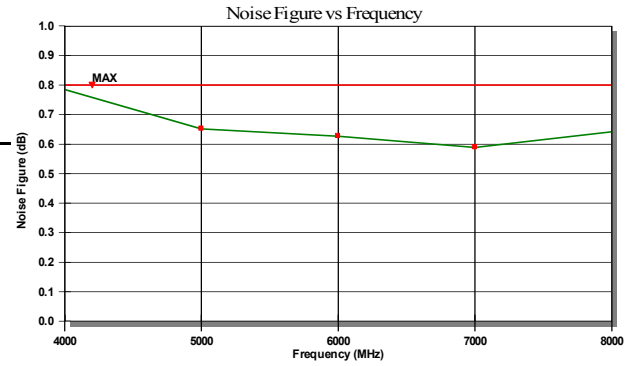

10/23/2007 8:11:53 AM ID:5617 V2.1.1537

4000	1.52
5000	1.48
6000	1.55
7000	1.57
8000	1.54
MAX	1.59
SPEC	2.00
ID:5616	PASS

10/23/2007 8:11:21 AM ID:5615 V2.1.1537

4000	0.79
5000	0.65
6000	0.63
7000	0.59
8000	0.64
MAX	0.79
SPEC	0.80
ID:5619	PASS