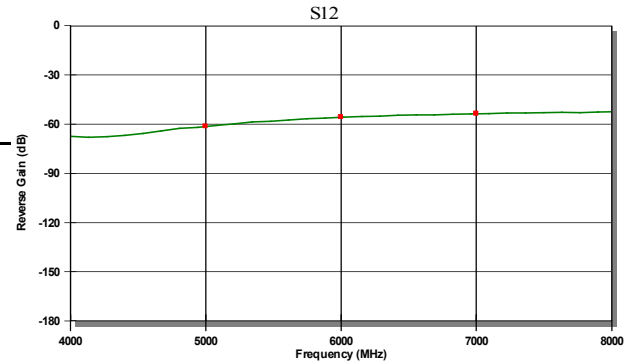

4000	10.61
5000	11.13
6000	11.58
7000	12.08
8000	12.46
MIN	10.61
SPEC	5.00
ID:5620	PASS

10/23/2007 8:20:20 AM ID:5619 V2.1.1537