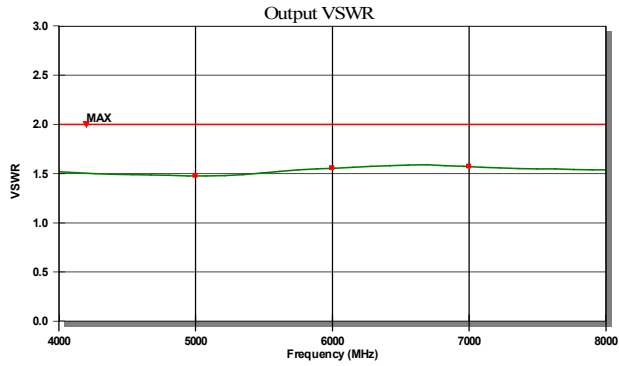

10/23/2007 8:11:53 AM ID:5617 V2.1.1537

4000	1.52
5000	1.48
6000	1.55
7000	1.57
8000	1.54
MAX	1.59
SPEC	2.00
ID:5616	PASS

10/23/2007 8:11:21 AM ID:5615 V2.1.1537

4000	0.79
5000	0.65
6000	0.63
7000	0.59
8000	0.64
MAX	0.79
SPEC	0.80
ID:5619	PASS