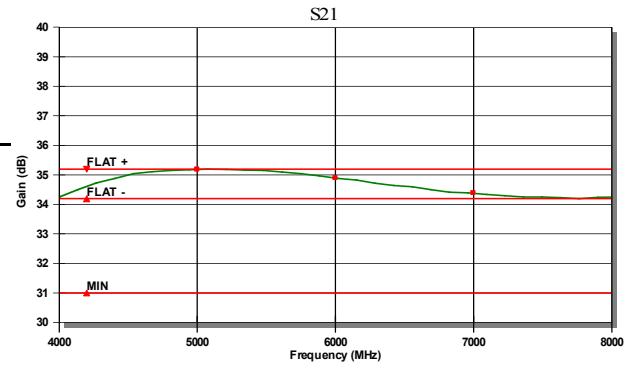

4000	2.00
5000	1.47
6000	1.78
7000	1.84
8000	1.58
MAX	2.00
SPEC	2.00
ID:5617	PASS