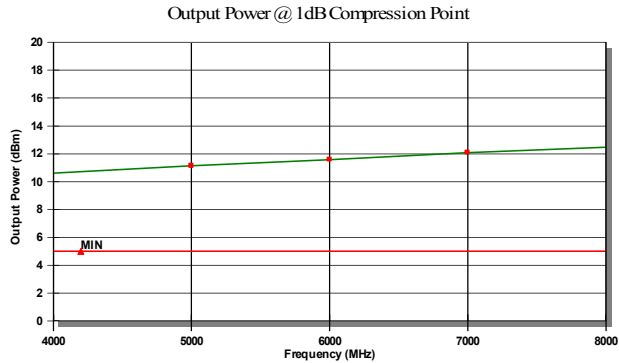

4000	0.79
5000	0.65
6000	0.63
7000	0.59
8000	0.64
MAX	0.79
SPEC	0.80
ID:5619	PASS

10/23/2007 8:11:22 AM ID:5616 V2.1.1537