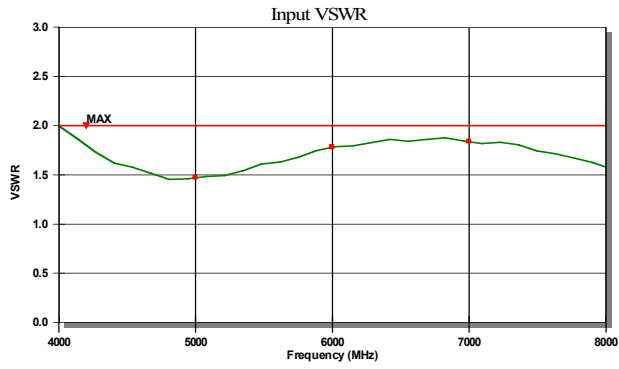

Current (mA)
71

Temp (°C)
23

Tested By

Comments

4000	2.00
5000	1.47
6000	1.78
7000	1.84
8000	1.58
MAX	2.00
SPEC	2.00
ID:5617	PASS

4000	34.25
5000	35.18
6000	34.89
7000	34.38
8000	34.25
MIN	34.19
SPEC	31.00
FLAT +/-	0.50
SPEC	0.50
ID:5615	PASS