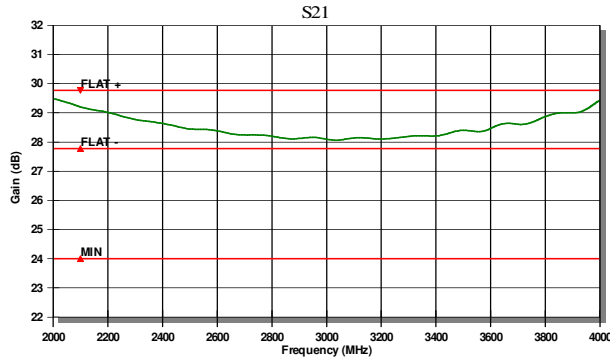

±1.0 dB max

**Noise Figure**

0.7 dB max

**VSWR IN/OUT**

2.0/2.0 max

**P1dB**

+8.0 dBm min

**DC Power**

+15 VDC @ 75 mA

**Operating Temperature**

-54 to +85 °C

2000	-10.28
2400	-11.49
2800	-13.11
3200	-14.64
3600	-14.69
4000	-12.85
MAX	-10.28
SPEC:	-9.54

2000	-52.94
2400	-50.69
2800	-49.10
3200	-47.61
3600	-46.37
4000	-44.00

11/29/2007 3:33:08 PM ID:989 V2.1.1492

2000	29.48
2400	28.64
2800	28.20
3200	28.10
3600	28.46
4000	29.43
MIN	28.07
SPEC:	24.00
FLAT +/-	0.71
SPEC:	1.00

11/29/2007 3:33:11 PM ID:991 V2.1.1492

2000	-24.89
2400	-26.17
2800	-26.97
3200	-25.97
3600	-21.57
4000	-15.62
MAX	-15.62
SPEC:	-9.54