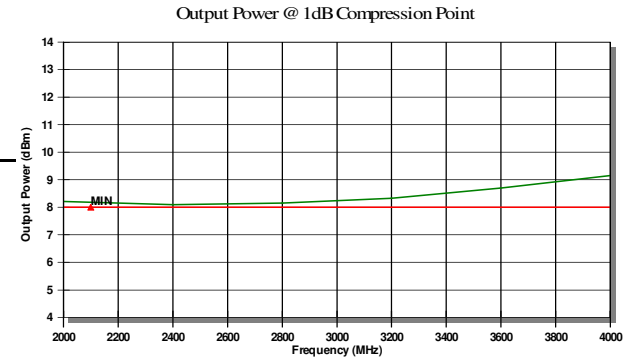

11/29/2007 3:33:08 PM ID:989 V2.1.1492

2000	29.48
2400	28.64
2800	28.20
3200	28.10
3600	28.46
4000	29.43
MIN	28.07
SPEC:	24.00
FLAT +/-	0.71
SPEC:	1.00

11/29/2007 3:33:11 PM ID:991 V2.1.1492

2000	-24.89
2400	-26.17
2800	-26.97
3200	-25.97
3600	-21.57
4000	-15.62
MAX	-15.62
SPEC:	-9.54

11/29/2007 3:33:09 PM ID:990 V2.1.1492

2000	0.55
2400	0.58
2800	0.60
3200	0.61
3600	0.63
4000	0.65
MAX	0.65
SPEC:	0.70

11/29/2007 3:33:12 PM ID:992 V2.1.1492

2000	8.21
2400	8.09
2800	8.15
3200	8.32
3600	8.71
4000	9.15
MIN	8.09
SPEC:	8.00