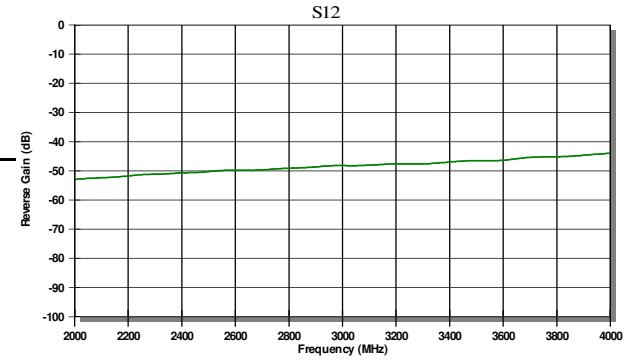

±1.0 dB max

**Noise Figure**

0.7 dB max

**VSWR IN/OUT**

2.0/2.0 max

**P1dB**

+8.0 dBm min

**DC Power**

+15 VDC @ 75 mA

**Operating Temperature**

-54 to +85 °C

2000	-10.28
2400	-11.49
2800	-13.11
3200	-14.64
3600	-14.69
4000	-12.85
MAX	-10.28
SPEC:	-9.54

2000	-52.94
2400	-50.69
2800	-49.10
3200	-47.61
3600	-46.37
4000	-44.00