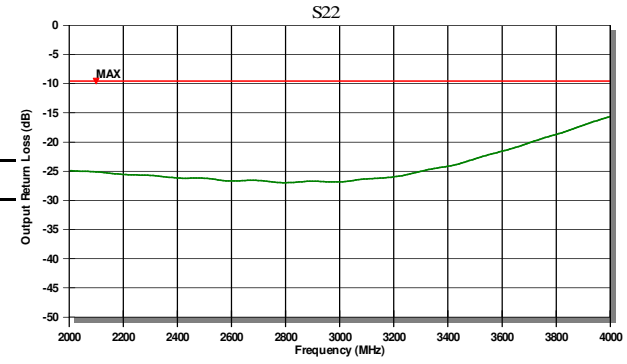

±1.0 dB max

**Noise Figure**

0.7 dB max

**VSWR IN/OUT**

2.0/2.0 max

**P1dB**

+8.0 dBm min

**DC Power**

+15 VDC @ 75 mA

**Operating Temperature**

-54 to +85 °C

2000	-10.28
2400	-11.49
2800	-13.11
3200	-14.64
3600	-14.69
4000	-12.85
MAX	-10.28
SPEC:	-9.54

2000	-52.94
2400	-50.69
2800	-49.10
3200	-47.61
3600	-46.37
4000	-44.00

11/29/2007 3:33:08 PM ID:989 V2.1.1492

2000	29.48
2400	28.64
2800	28.20
3200	28.10
3600	28.46
4000	29.43
MIN	28.07
SPEC:	24.00
FLAT +/-	0.71
SPEC:	1.00

11/29/2007 3:33:11 PM ID:991 V2.1.1492

2000	-24.89
2400	-26.17
2800	-26.97
3200	-25.97
3600	-21.57
4000	-15.62
MAX	-15.62
SPEC:	-9.54