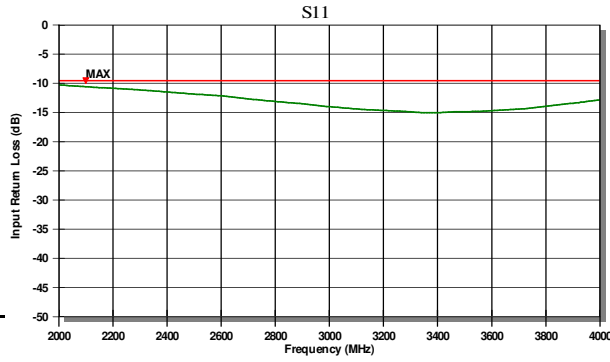

±1.0 dB max

**Noise Figure**

0.7 dB max

**VSWR IN/OUT**

2.0/2.0 max

**P1dB**

+8.0 dBm min

**DC Power**

+15 VDC @ 75 mA

**Operating Temperature**

-54 to +85 °C

2000	-10.28
2400	-11.49
2800	-13.11
3200	-14.64
3600	-14.69
4000	-12.85
MAX	-10.28
SPEC:	-9.54

2000	-52.94
2400	-50.69
2800	-49.10
3200	-47.61
3600	-46.37
4000	-44.00

11/29/2007 3:33:08 PM ID:989 V2.1.1492

2000	29.48
2400	28.64
2800	28.20
3200	28.10
3600	28.46
4000	29.43
MIN	28.07
SPEC:	24.00
FLAT +/-	0.71
SPEC:	1.00

11/29/2007 3:33:11 PM ID:991 V2.1.1492

2000	-24.89
2400	-26.17
2800	-26.97
3200	-25.97
3600	-21.57
4000	-15.62
MAX	-15.62
SPEC:	-9.54