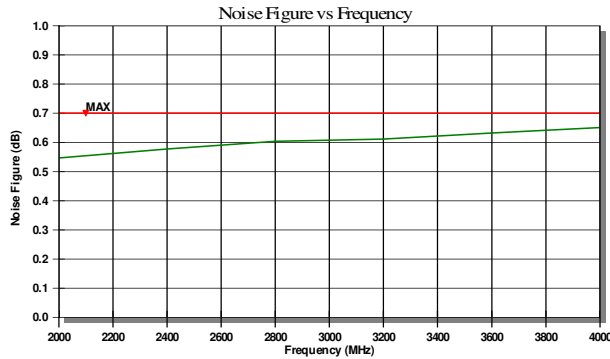

11/29/2007 3:33:08 PM ID:989 V2.1.1492

2000	29.48
2400	28.64
2800	28.20
3200	28.10
3600	28.46
4000	29.43
MIN	28.07
SPEC:	24.00
FLAT +/-	0.71
SPEC:	1.00

11/29/2007 3:33:11 PM ID:991 V2.1.1492

2000	-24.89
2400	-26.17
2800	-26.97
3200	-25.97
3600	-21.57
4000	-15.62
MAX	-15.62
SPEC:	-9.54

11/29/2007 3:33:09 PM ID:990 V2.1.1492

2000	0.55
2400	0.58
2800	0.60
3200	0.61
3600	0.63
4000	0.65
MAX	0.65
SPEC:	0.70

11/29/2007 3:33:12 PM ID:992 V2.1.1492

2000	8.21
2400	8.09
2800	8.15
3200	8.32
3600	8.71
4000	9.15
MIN	8.09
SPEC:	8.00