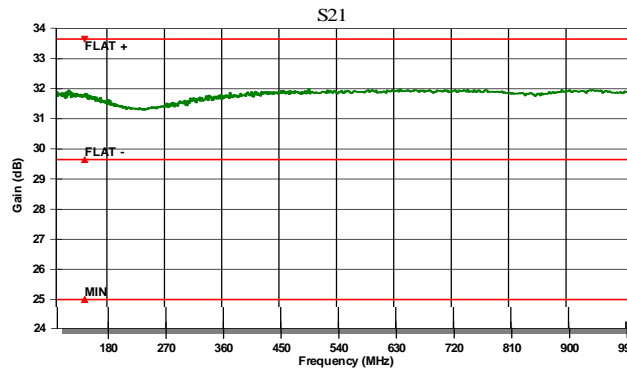

RF Input: +13 dBm

DC Input: +24 VDC

Created on:

6/10/10 8:44 AM

0	-10.07
0	-10.45
0	-11.53
0	-11.61
0	-12.16
00	-12.51
AX	-9.93
EC:	-9.54

0	-71.88
0	-59.65
0	-61.99
0	-57.06
0	-54.71
00	-52.75

0	31.81
0	31.56
0	31.91
0	31.94
0	31.93
00	31.82
N	31.30
EC:	25.00
AT+/-	0.35
EC+/-	2.00

0	-12.05
0	-11.75
0	-14.12
0	-17.33
0	-24.44
0	-31.37
X	-11.15
EC:	-9.54

0	1.48
0	0.98
0	0.92
0	0.85
0	0.83
00	0.86
AX	1.48
EC:	1.50

0	25.68
0	25.91
0	26.10
0	26.02
0	25.81
00	25.68
AX	25.68
EC:	25.00