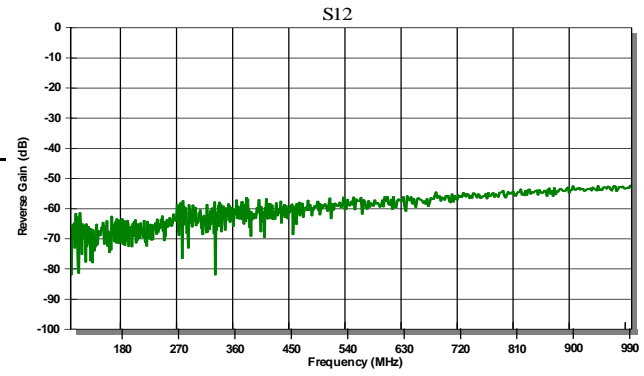

RF Input: +13 dBm

DC Input: +24 VDC

Created on:

6/10/10 8:44 AM

0	-10.07
0	-10.45
0	-11.53
0	-11.61
0	-12.16
00	-12.51
AX	-9.93
EC:	-9.54

0	-71.88
0	-59.65
0	-61.99
0	-57.06
0	-54.71
00	-52.75

0	31.81
0	31.56
0	31.91
0	31.94
0	31.93
00	31.82
N	31.30
EC:	25.00
AT+/-	0.35
EC+/-	2.00

0	-12.05
0	-11.75
0	-14.12
0	-17.33
0	-24.44
0	-31.37
X	-11.15
EC:	-9.54

0	1.48
0	0.98
0	0.92
0	0.85
0	0.83
00	0.86
AX	1.48
EC:	1.50

0	25.68
0	25.91
0	26.10
0	26.02
0	25.81
00	25.68
AX	25.68
EC:	25.00