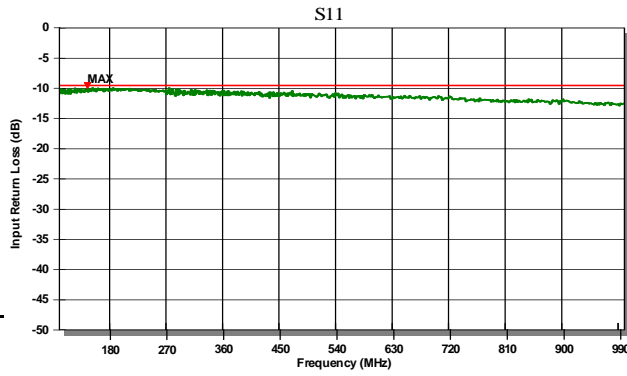

±2.0 dB, max

**Noise Figure**

1.5 dB, max

**VSWR IN/OUT**

2.0:1/2.0:1, max

**P1dB**

+25 dBm, min

**OIP3**

+35 dBm, typ

**DC Power**

+15 VDC @ 225 mA, typ

**Operating Temperature**

-54 to +85 °C

**Outline**

113384-6

**Absolute Maximums**

RF Input: +13 dBm

DC Input: +24 VDC

Created on:

6/10/10 8:44 AM

0	-10.07
0	-10.45
0	-11.53
0	-11.61
0	-12.16
00	-12.51
AX	-9.93
EC:	-9.54

0	-71.88
0	-59.65
0	-61.99
0	-57.06
0	-54.71
00	-52.75

0	31.81
0	31.56
0	31.91
0	31.94
0	31.93
00	31.82
N	31.30
EC:	25.00
AT+/-	0.35
EC+/-	2.00

0	-12.05
0	-11.75
0	-14.12
0	-17.33
0	-24.44
0	-31.37
X	-11.15
EC:	-9.54

0	1.48
0	0.98
0	0.92
0	0.85
0	0.83
00	0.86
AX	1.48
EC:	1.50

0	25.68
0	25.91
0	26.10
0	26.02
0	25.81
00	25.68
AX	25.68
EC:	25.00