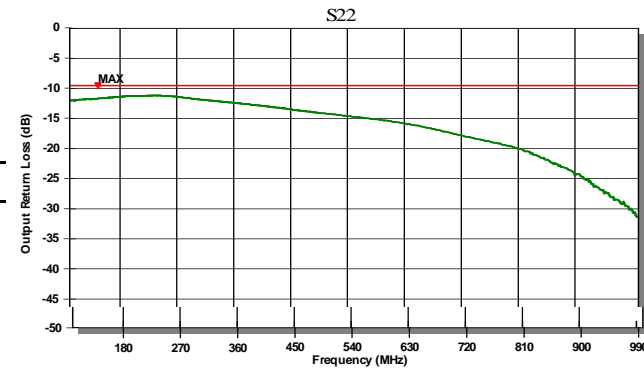

RF Input: +13 dBm

DC Input: +24 VDC

Created on:

6/10/10 8:44 AM

0	-10.07
0	-10.45
0	-11.53
0	-11.61
0	-12.16
00	-12.51
AX	-9.93
EC:	-9.54

0	-71.88
0	-59.65
0	-61.99
0	-57.06
0	-54.71
00	-52.75

0	31.81
0	31.56
0	31.91
0	31.94
0	31.93
00	31.82
N	31.30
EC:	25.00
AT+/-	0.35
EC+/-	2.00

0	-12.05
0	-11.75
0	-14.12
0	-17.33
0	-24.44
0	-31.37
X	-11.15
EC:	-9.54

0	1.48
0	0.98
0	0.92
0	0.85
0	0.83
00	0.86
AX	1.48
EC:	1.50

0	25.68
0	25.91
0	26.10
0	26.02
0	25.81
00	25.68
AX	25.68
EC:	25.00