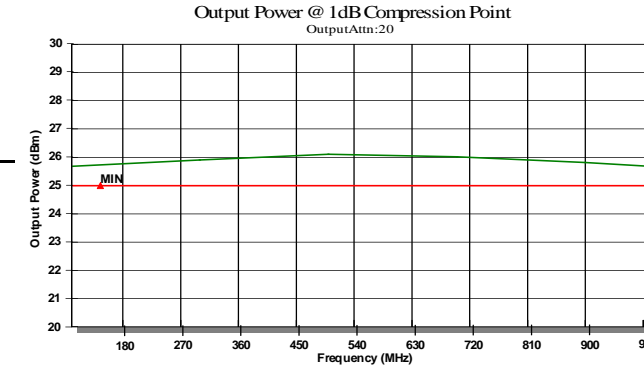

+35 dBm, typ

**DC Power**

+15 VDC @ 225 mA, typ

**Operating Temperature**

-54 to +85 °C

**Outline**

113384-6

**Absolute Maximums**

RF Input: +13 dBm

DC Input: +24 VDC

Created on:

6/10/10 8:44 AM

0	-10.07
0	-10.45
0	-11.53
0	-11.61
0	-12.16
00	-12.51
AX	-9.93
EC:	-9.54

0	-71.88
0	-59.65
0	-61.99
0	-57.06
0	-54.71
00	-52.75

0	31.81
0	31.56
0	31.91
0	31.94
0	31.93
00	31.82
N	31.30
EC:	25.00
AT+/-	0.35
EC+/-	2.00

0	-12.05
0	-11.75
0	-14.12
0	-17.33
0	-24.44
0	-31.37
X	-11.15
EC:	-9.54

0	1.48
0	0.98
0	0.92
0	0.85
0	0.83
00	0.86
AX	1.48
EC:	1.50

0	25.68
0	25.91
0	26.10
0	26.02
0	25.81
00	25.68
AX	25.68
EC:	25.00