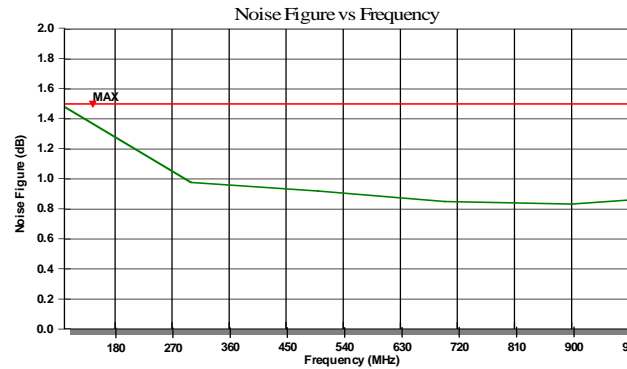

RF Input: +13 dBm

DC Input: +24 VDC

Created on:

6/10/10 8:44 AM

0	-10.07
0	-10.45
0	-11.53
0	-11.61
0	-12.16
00	-12.51
AX	-9.93
EC:	-9.54

0	-71.88
0	-59.65
0	-61.99
0	-57.06
0	-54.71
00	-52.75

0	31.81
0	31.56
0	31.91
0	31.94
0	31.93
00	31.82
N	31.30
EC:	25.00
AT+/-	0.35
EC+/-	2.00

0	-12.05
0	-11.75
0	-14.12
0	-17.33
0	-24.44
0	-31.37
X	-11.15
EC:	-9.54

0	1.48
0	0.98
0	0.92
0	0.85
0	0.83
00	0.86
AX	1.48
EC:	1.50

0	25.68
0	25.91
0	26.10
0	26.02
0	25.81
00	25.68
AX	25.68
EC:	25.00