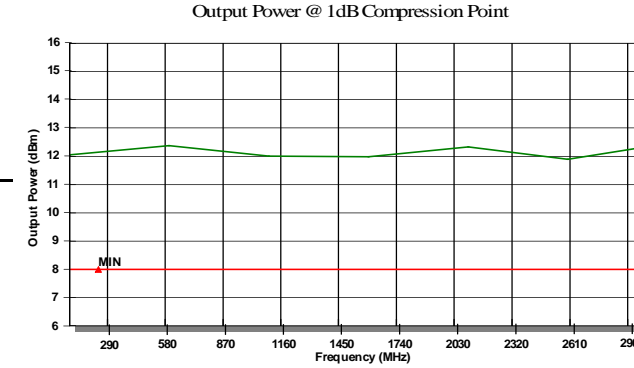

+18 dBm, typ

**DC Power**

+15 VDC @ 75 mA, typ

**Operating Temperature**

-54 to +85 °C

**Outline**

113384-4

**Absolute Maximums**

RF Input: +13 dBm

DC Input: +24 VDC

Created on:

5/12/10 3:51 PM

0	-11.43
0	-12.92
100	-13.72
100	-14.24
100	-13.42
100	-11.21
100	-9.56
AX	-9.56
PEC:	-9.54

0	-23.35
0	-23.86
00	-23.51
00	-22.77
00	-21.84
00	-20.69
00	-19.74

0	14.84
0	14.74
00	14.47
00	14.15
00	13.68
00	13.20
00	12.78
N	12.74
EC:	10.00
AT+/-	1.18
EC+/-	1.50

0	-9.74
0	-9.80
00	-9.65
00	-9.97
00	-10.70
00	-11.78
00	-12.78
X	-9.55
EC:	-9.54

0	1.38
0	1.21
00	1.23
00	1.20
00	1.16
00	1.28
00	1.21
AX	1.38
PEC:	1.40