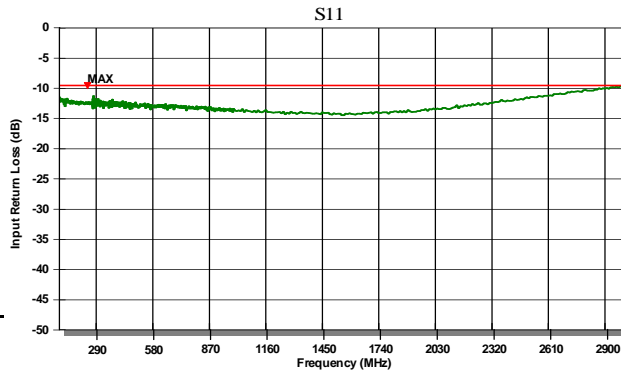

±1.5 dB, max

**Noise Figure**

1.4 dB, max

**VSWR IN/OUT**

2.0:1/2.0:1, max

**P1dB**

+8 dBm, min

**OIP3**

+18 dBm, typ

**DC Power**

+15 VDC @ 75 mA, typ

**Operating Temperature**

-54 to +85 °C

**Outline**

113384-4

**Absolute Maximums**

RF Input: +13 dBm

DC Input: +24 VDC

Created on:

5/12/10 3:51 PM

0	-11.43
0	-12.92
100	-13.72
100	-14.24
100	-13.42
100	-11.21
100	-9.56
AX	-9.56
PEC:	-9.54

0	-23.35
0	-23.86
00	-23.51
00	-22.77
00	-21.84
00	-20.69
00	-19.74

0	14.84
0	14.74
00	14.47
00	14.15
00	13.68
00	13.20
00	12.78
N	12.74
EC:	10.00
AT+/-	1.18
EC+/-	1.50

0	-9.74
0	-9.80
00	-9.65
00	-9.97
00	-10.70
00	-11.78
00	-12.78
X	-9.55
EC:	-9.54

0	1.38
0	1.21
00	1.23
00	1.20
00	1.16
00	1.28
00	1.21
AX	1.38
PEC:	1.40