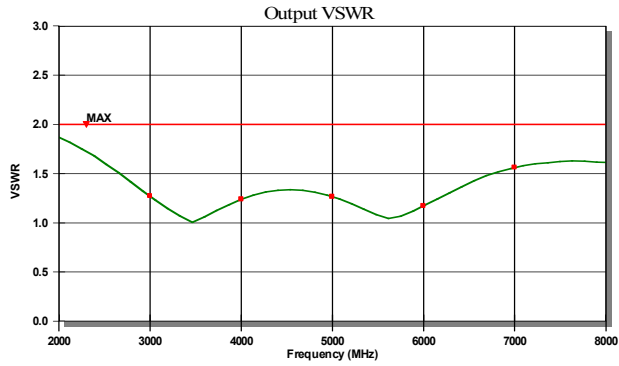

Current (mA)
193

Temp (°C)
23

Tested By

Comments

10/23/2007 8:32:10 AM ID:5621 V2.1.1537

10/23/2007 8:32:14 AM ID:5624 V2.1.1537

10/23/2007 8:34:53 AM ID:5625 V2.1.1537

2000	1.46
3000	1.83
4000	1.85
5000	1.43
6000	1.03
7000	1.37
8000	1.79
MAX	1.93
SPEC	2.00
ID:5621	PASS