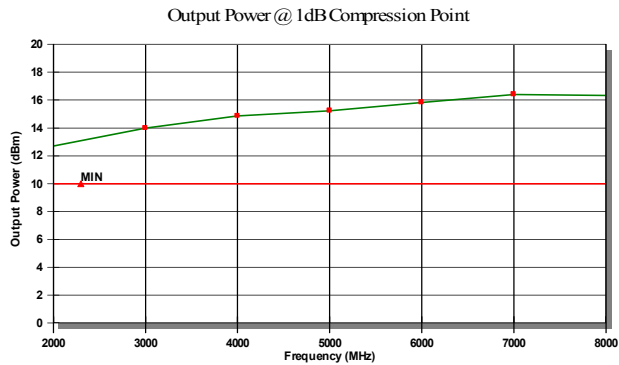

Current (mA)
193

Temp (°C)
23

Tested By

Comments

10/23/2007 8:32:10 AM ID:5621 V2.1.1537

10/23/2007 8:32:14 AM ID:5624 V2.1.1537

10/23/2007 8:34:53 AM ID:5625 V2.1.1537

2000	1.46
3000	1.83
4000	1.85
5000	1.43
6000	1.03
7000	1.37
8000	1.79
MAX	1.93
SPEC	2.00
ID:5621	PASS