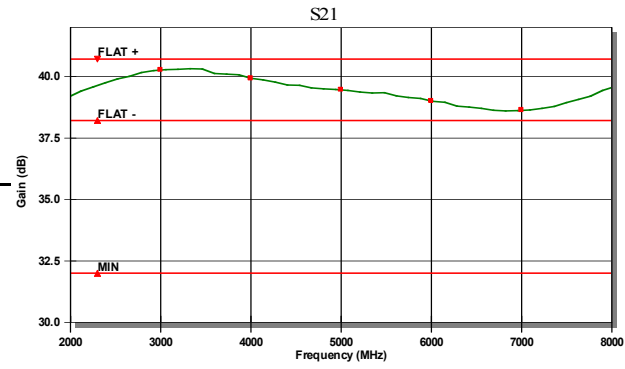

Current (mA)
193

Temp (°C)
23

Tested By

Comments

10/23/2007 8:32:10 AM ID:5621 V2.1.1537

10/23/2007 8:32:14 AM ID:5624 V2.1.1537

10/23/2007 8:34:53 AM ID:5625 V2.1.1537

2000	1.46
3000	1.83
4000	1.85
5000	1.43
6000	1.03
7000	1.37
8000	1.79
MAX	1.93
SPEC	2.00
ID:5621	PASS