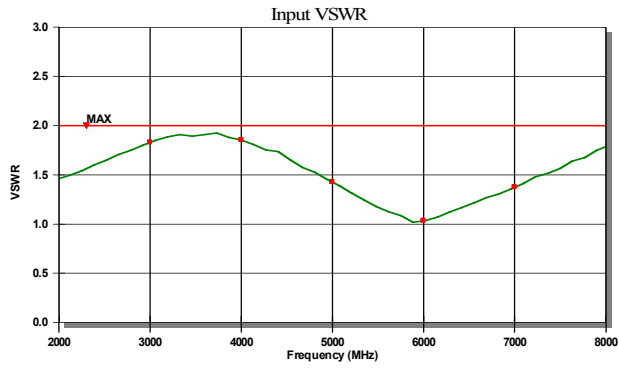

Current (mA)
193

Temp (°C)
23

Tested By

Comments

10/23/2007 8:32:10 AM ID:5621 V2.1.1537

10/23/2007 8:32:14 AM ID:5624 V2.1.1537

10/23/2007 8:34:53 AM ID:5625 V2.1.1537

2000	1.46
3000	1.83
4000	1.85
5000	1.43
6000	1.03
7000	1.37
8000	1.79
MAX	1.93
SPEC	2.00
ID:5621	PASS