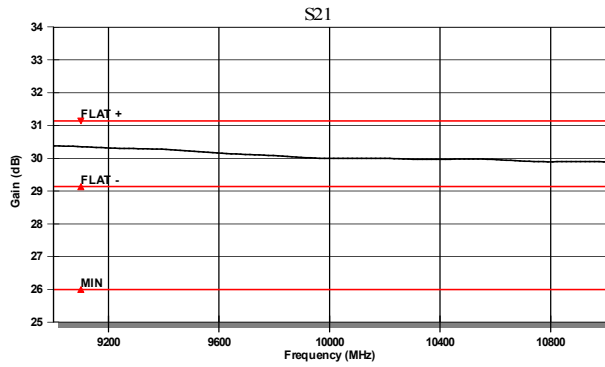

Current (mA)
59ma

Temp (°C)
23

Tested By

Comments

9000	1.40
9400	1.32
9800	1.25
10000	1.22
10200	1.20
10600	1.19
11000	1.21
MAX	1.40
SPEC	2.00
ID:1	PASS

9000	-60.13
9400	-61.70
9800	-63.71
10000	-65.11
10200	-66.28
10600	-67.08
11000	-65.80
ID:2	PASS

3/12/2008 10:53:24 AM ID:1 V2.1.1589

9000	30.38
9400	30.27
9800	30.08
10000	30.00
10200	30.00
10600	29.96
11000	29.89
MIN	29.89
SPEC	26.00
FLAT+/-	0.24
SPEC+/-	1.00
ID:3	PASS

3/12/2008 10:53:25 AM ID:2 V2.1.1589