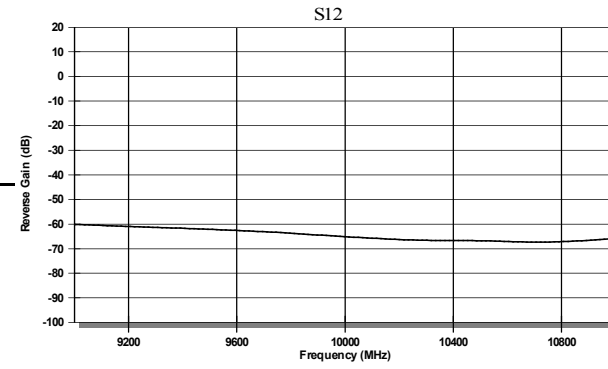

Current (mA)
59ma

Temp (°C)
23

Tested By

Comments

9000	1.40
9400	1.32
9800	1.25
10000	1.22
10200	1.20
10600	1.19
11000	1.21
MAX	1.40
SPEC	2.00
ID:1	PASS

9000	-60.13
9400	-61.70
9800	-63.71
10000	-65.11
10200	-66.28
10600	-67.08
11000	-65.80
ID:2	PASS

3/12/2008 10:53:24 AM ID:1 V2.1.1589

9000	30.38
9400	30.27
9800	30.08
10000	30.00
10200	30.00
10600	29.96
11000	29.89
MIN	29.89
SPEC	26.00
FLAT+/-	0.24
SPEC+/-	1.00
ID:3	PASS

3/12/2008 10:53:25 AM ID:2 V2.1.1589