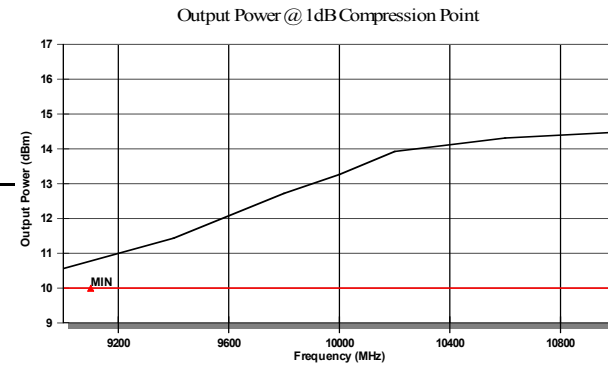

9000	0.68
9400	0.63
9800	0.64
10000	0.65
10200	0.63
10600	0.64
11000	0.66
MAX	0.68
SPEC	0.90
ID:6	PASS

3/12/2008 10:53:28 AM ID:4 V2.1.1589