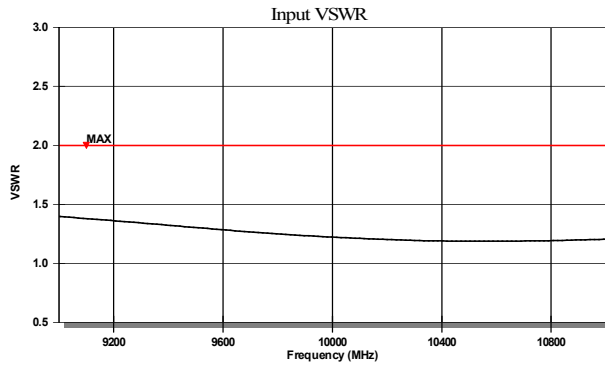

Current (mA)
59ma

Temp (°C)
23

Tested By

Comments

9000	1.40
9400	1.32
9800	1.25
10000	1.22
10200	1.20
10600	1.19
11000	1.21
MAX	1.40
SPEC	2.00
ID:1	PASS

9000	-60.13
9400	-61.70
9800	-63.71
10000	-65.11
10200	-66.28
10600	-67.08
11000	-65.80
ID:2	PASS