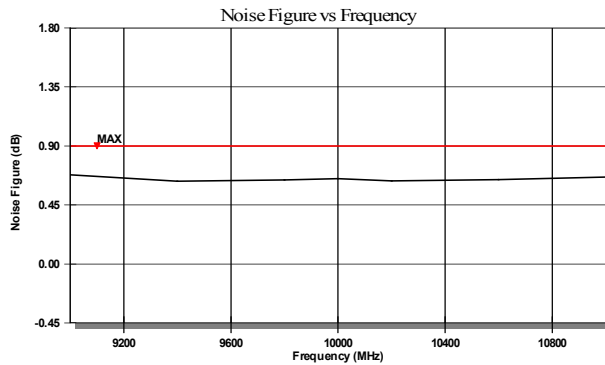

9000	1.24
9400	1.29
9800	1.32
10000	1.33
10200	1.34
10600	1.36
11000	1.36
MAX	1.36
SPEC	2.00
ID:4	PASS

3/12/2008 10:53:26 AM ID:3 V2.1.1589