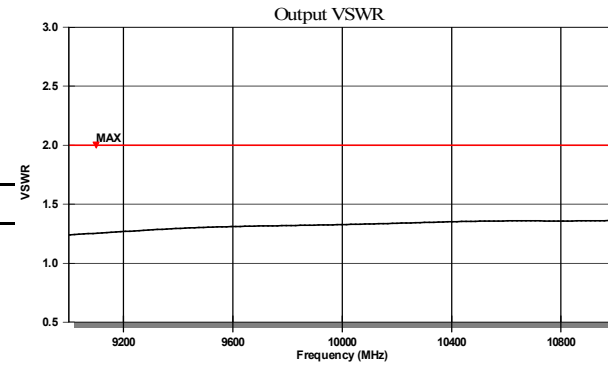

3/12/2008 10:53:24 AM ID:1 V2.1.1589

9000	30.38
9400	30.27
9800	30.08
10000	30.00
10200	30.00
10600	29.96
11000	29.89
MIN	29.89
SPEC	26.00
FLAT+/-	0.24
SPEC+/-	1.00
ID:3	PASS

3/12/2008 10:53:25 AM ID:2 V2.1.1589