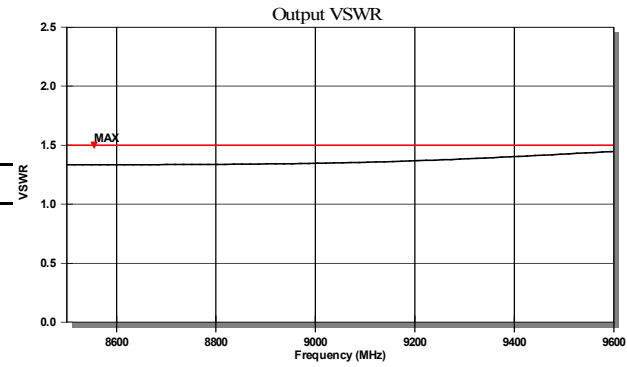

Current (mA)
110ma

Temp (°C)
23

Tested By

Comments

8500	1.47
8700	1.47
8900	1.48
9100	1.48
9300	1.48
9600	1.47
MAX	1.48
SPEC:	1.50
ID:65	PASS

8500	-54.37
8700	-54.33
8900	-54.40
9100	-54.51
9300	-54.55
9600	-54.50
ID:66	PASS

3/14/2008 6:59:19 AM ID:65 V2.1.1589

8500	34.43
8700	34.40
8900	34.37
9100	34.38
9300	34.39
9600	34.41
MIN	34.37
SPEC:	26.00
FLAT+/-	0.03
SPEC+/-	0.50
ID:67	PASS

3/14/2008 6:59:20 AM ID:66 V2.1.1589

8500	1.33
8700	1.33
8900	1.34
9100	1.35
9300	1.38
9600	1.45
MAX	1.45
SPEC:	1.50
ID:68	PASS