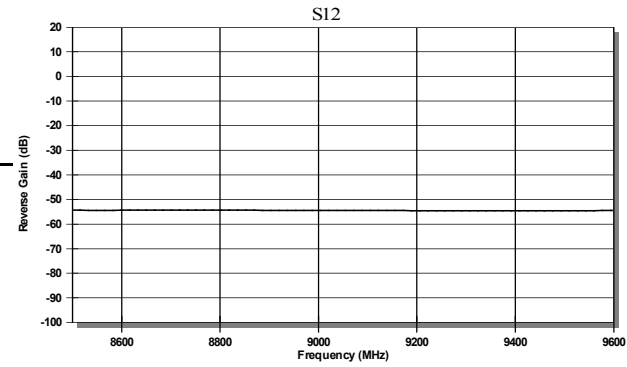

Current (mA)
110ma

Temp (°C)
23

Tested By

Comments

8500	1.47
8700	1.47
8900	1.48
9100	1.48
9300	1.48
9600	1.47
MAX	1.48
SPEC:	1.50
ID:65	PASS

8500	-54.37
8700	-54.33
8900	-54.40
9100	-54.51
9300	-54.55
9600	-54.50
ID:66	PASS

3/14/2008 6:59:19 AM ID:65 V2.1.1589

8500	34.43
8700	34.40
8900	34.37
9100	34.38
9300	34.39
9600	34.41
MIN	34.37
SPEC:	26.00
FLAT+/-	0.03
SPEC+/-	0.50
ID:67	PASS

3/14/2008 6:59:20 AM ID:66 V2.1.1589

8500	1.33
8700	1.33
8900	1.34
9100	1.35
9300	1.38
9600	1.45
MAX	1.45
SPEC:	1.50
ID:68	PASS