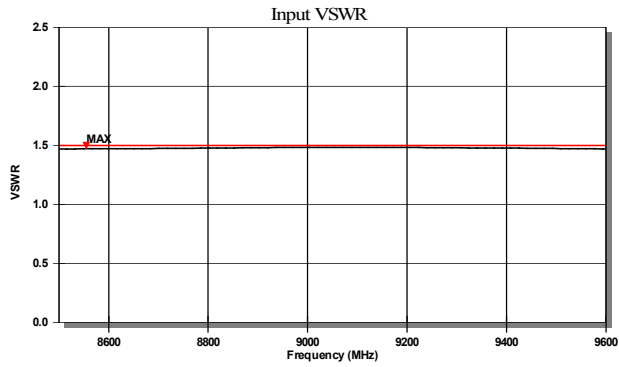

Current (mA)
110ma

Temp (°C)
23

Tested By

Comments

8500	1.47
8700	1.47
8900	1.48
9100	1.48
9300	1.48
9600	1.47
MAX	1.48
SPEC:	1.50
ID:65	PASS

8500	-54.37
8700	-54.33
8900	-54.40
9100	-54.51
9300	-54.55
9600	-54.50
ID:66	PASS