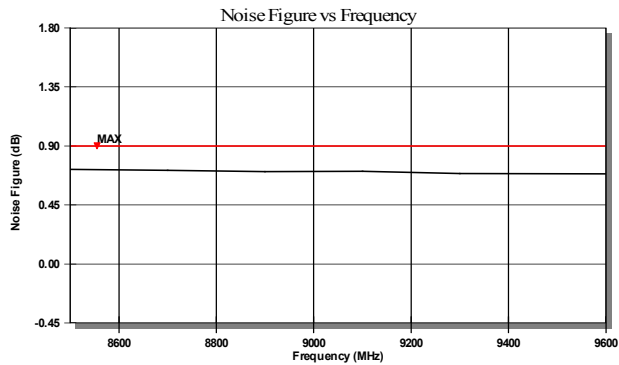

3/14/2008 6:59:19 AM ID:65 V2.1.1589

8500	34.43
8700	34.40
8900	34.37
9100	34.38
9300	34.39
9600	34.41
MIN	34.37
SPEC:	26.00
FLAT+/-	0.03
SPEC+/-	0.50
ID:67	PASS

3/14/2008 6:59:20 AM ID:66 V2.1.1589

8500	1.33
8700	1.33
8900	1.34
9100	1.35
9300	1.38
9600	1.45
MAX	1.45
SPEC:	1.50
ID:68	PASS

3/14/2008 6:59:22 AM ID:67 V2.1.1589

8500	0.72
8700	0.71
8900	0.71
9100	0.71
9300	0.69
9600	0.69
MAX	0.72
SPEC:	0.90
ID:69	PASS

3/14/2008 6:59:23 AM ID:68 V2.1.1589

8500	17.29
8700	17.35
8900	17.32
9100	17.34
9300	17.47
9600	17.79
MIN	17.29
SPEC:	10.00
ID:70	PASS