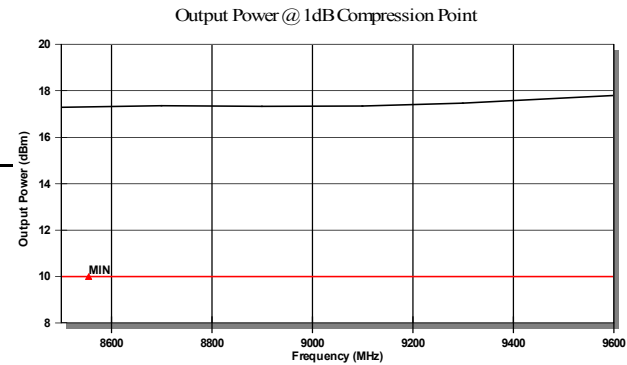

3/14/2008 6:59:19 AM ID:65 V2.1.1589

8500	34.43
8700	34.40
8900	34.37
9100	34.38
9300	34.39
9600	34.41
MIN	34.37
SPEC:	26.00
FLAT+/-	0.03
SPEC+/-	0.50
ID:67	PASS

3/14/2008 6:59:20 AM ID:66 V2.1.1589

8500	1.33
8700	1.33
8900	1.34
9100	1.35
9300	1.38
9600	1.45
MAX	1.45
SPEC:	1.50
ID:68	PASS

3/14/2008 6:59:22 AM ID:67 V2.1.1589

8500	0.72
8700	0.71
8900	0.71
9100	0.71
9300	0.69
9600	0.69
MAX	0.72
SPEC:	0.90
ID:69	PASS

3/14/2008 6:59:23 AM ID:68 V2.1.1589

8500	17.29
8700	17.35
8900	17.32
9100	17.34
9300	17.47
9600	17.79
MIN	17.29
SPEC:	10.00
ID:70	PASS