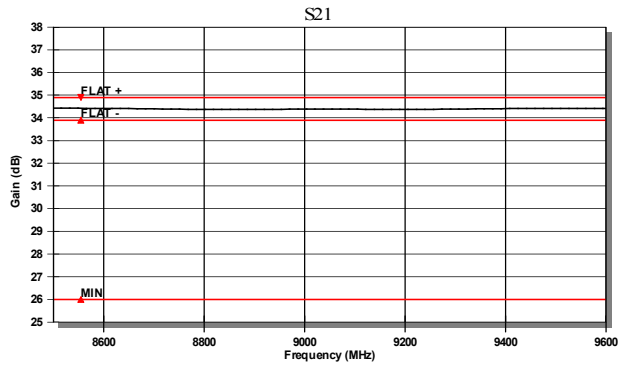

Current (mA)
110ma

Temp (°C)
23

Tested By

Comments

8500	1.47
8700	1.47
8900	1.48
9100	1.48
9300	1.48
9600	1.47
MAX	1.48
SPEC:	1.50
ID:65	PASS

8500	-54.37
8700	-54.33
8900	-54.40
9100	-54.51
9300	-54.55
9600	-54.50
ID:66	PASS

3/14/2008 6:59:19 AM ID:65 V2.1.1589

8500	34.43
8700	34.40
8900	34.37
9100	34.38
9300	34.39
9600	34.41
MIN	34.37
SPEC:	26.00
FLAT+/-	0.03
SPEC+/-	0.50
ID:67	PASS

3/14/2008 6:59:20 AM ID:66 V2.1.1589

8500	1.33
8700	1.33
8900	1.34
9100	1.35
9300	1.38
9600	1.45
MAX	1.45
SPEC:	1.50
ID:68	PASS