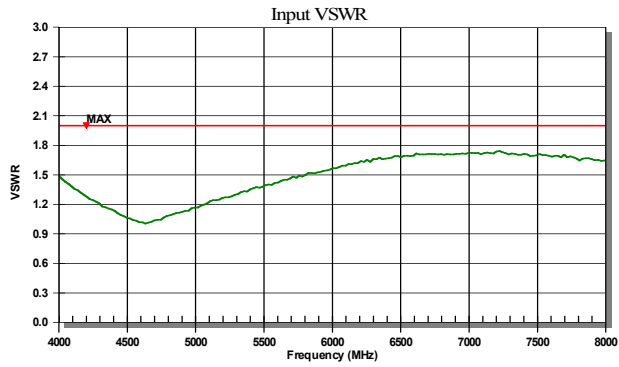

Current (mA)
70

Temp (°C)
23

Tested By

Comments

4000 1.49
5000 1.17
6000 1.56
7000 1.72
8000 1.64
MAX 1.74
SPECS:
MAX 2.00
PASS

4000 -70.63
5000 -61.93
6000 -56.42
7000 -54.68
8000 -54.18
SPECS:
PASS

2/2/2007 3:00:43 PM ID:10327 V2.1.1322