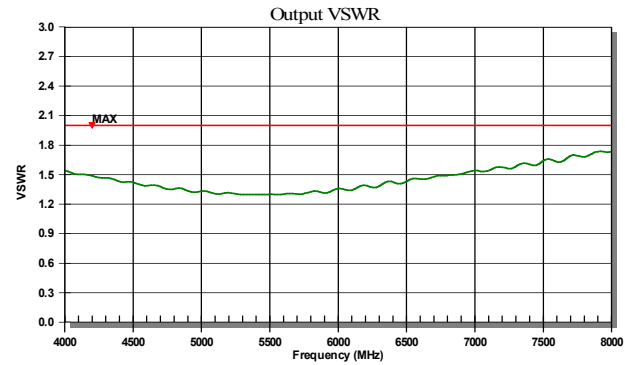

4000 32.73
5000 32.44
6000 32.30
7000 32.09
8000 31.95
MIN 31.95
FLAT+/- 0.39
SPECS:
MIN 30.00
FLAT+/- 1.00
PASS

2/2/2007 3:00:44 PM ID:10328 V2.1.1322