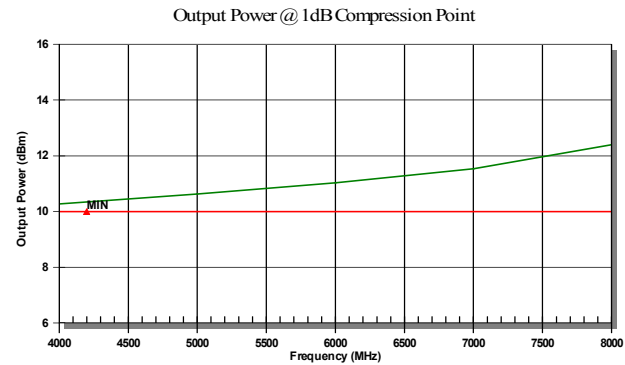

4000 32.73
5000 32.44
6000 32.30
7000 32.09
8000 31.95
MIN 31.95
FLAT+/- 0.39
SPECS:
MIN 30.00
FLAT+/- 1.00
PASS

2/2/2007 3:00:44 PM ID:10328 V2.1.1322

4000 1.54
5000 1.33
6000 1.36
7000 1.54
8000 1.74
MAX 1.74
SPECS:
MAX 2.00
PASS

2/2/2007 3:00:46 PM ID:10329 V2.1.1322

4000 0.79
5000 0.67
6000 0.63
7000 0.57
8000 0.62
MAX 0.79
SPECS:
MAX 0.80
PASS

2/2/2007 3:00:47 PM ID:10330 V2.1.1322

4000 10.27
5000 10.63
6000 11.03
7000 11.54
8000 12.40
MIN 10.27
SPECS:
MIN 10.00
PASS