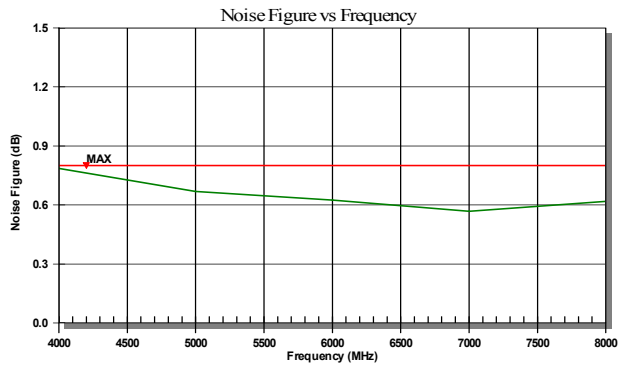

4000 1.54
5000 1.33
6000 1.36
7000 1.54
8000 1.74
MAX 1.74
SPECS:
MAX 2.00
PASS

2/2/2007 3:00:46 PM ID:10329 V2.1.1322