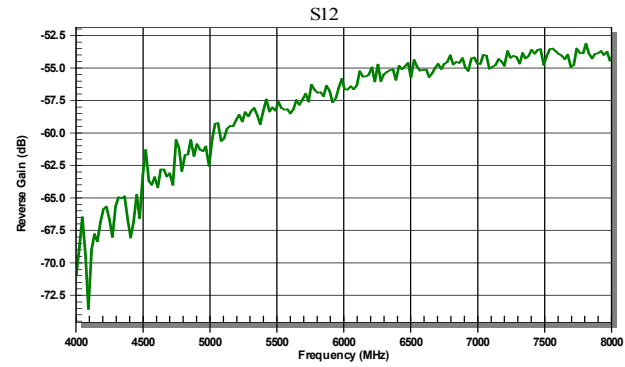

Current (mA)
70

Temp (°C)
23

Tested By

Comments

4000 1.49
5000 1.17
6000 1.56
7000 1.72
8000 1.64
MAX 1.74
SPECS:
MAX 2.00
PASS

4000 -70.63
5000 -61.93
6000 -56.42
7000 -54.68
8000 -54.18
SPECS:
PASS

2/2/2007 3:00:43 PM ID:10327 V2.1.1322