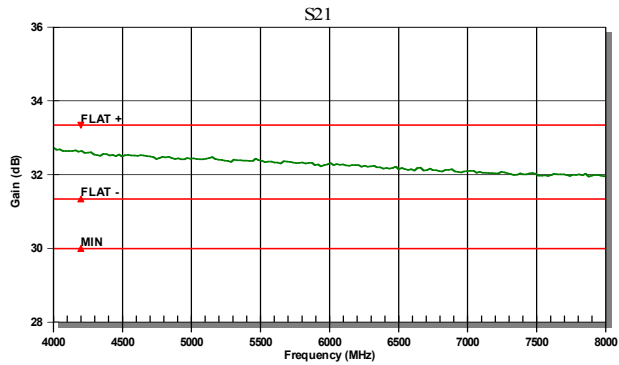

Current (mA)
70

Temp (°C)
23

Tested By

Comments

4000 1.49
5000 1.17
6000 1.56
7000 1.72
8000 1.64
MAX 1.74
SPECS:
MAX 2.00
PASS

4000 -70.63
5000 -61.93
6000 -56.42
7000 -54.68
8000 -54.18
SPECS:
PASS

2/2/2007 3:00:43 PM ID:10327 V2.1.1322

4000 32.73
5000 32.44
6000 32.30
7000 32.09
8000 31.95
MIN 31.95
FLAT+/- 0.39
SPECS:
MIN 30.00
FLAT+/- 1.00
PASS

2/2/2007 3:00:44 PM ID:10328 V2.1.1322

4000 1.54
5000 1.33
6000 1.36
7000 1.54
8000 1.74
MAX 1.74
SPECS:
MAX 2.00
PASS