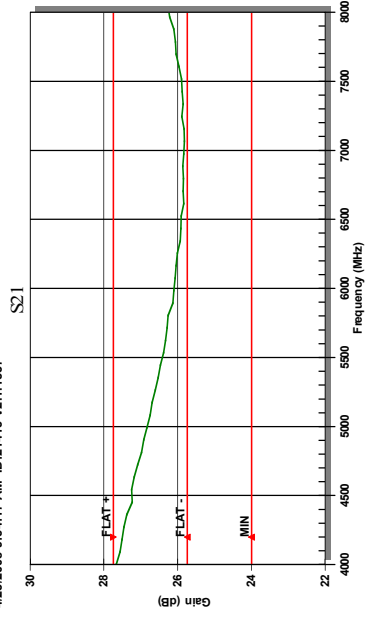

Current (mA)  
297

Temp (°C)  
23

Tested By

Comments

Printed On: 4/23/2008 11:00:57 AM

**PASS**

**Final Test**

WEEE

4000 -59.75  
5000 -54.50  
6000 -52.41  
7000 -50.86  
8000 -48.56  
ID:21414 PASS

4/23/2008 9:54:17 AM ID:21413 V2.1.1537

4000 27.66  
5000 26.83  
6000 26.09  
7000 25.83  
8000 25.23  
MIN 25.82  
SPEC: 24.00  
FLAT+/- 0.92  
ID:21415 PASS