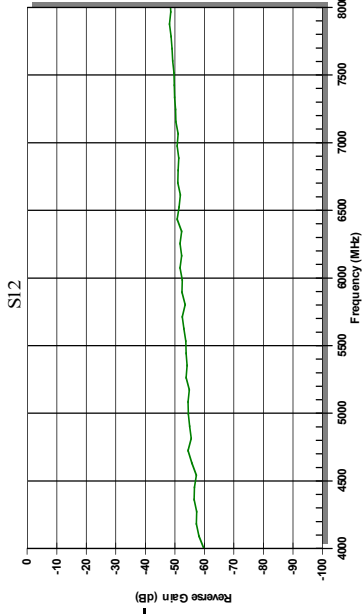

Current (mA)  
297

Temp (°C)  
23

Tested By

Comments

Printed On: 4/23/2008 11:00:57 AM

**PASS**

**Final Test**

WEEE

4000 -59.75  
5000 -54.50  
6000 -52.41  
7000 -50.86  
8000 -48.56  
ID:21414 PASS

4/23/2008 9:54:17 AM ID:21413 V2.1.1537

4000 27.66  
5000 26.83  
6000 26.09  
7000 25.83  
8000 25.23  
MIN 25.82  
SPEC: 24.00  
FLAT+/- 0.92  
ID:21415 PASS