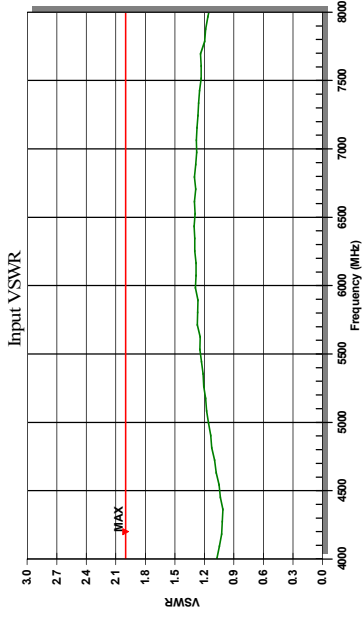

Current (mA)  
297

Temp (°C)  
23

Tested By

Comments

Printed On: 4/23/2008 11:00:57 AM

**PASS**

**Final Test**

WEEE

4000 -59.75  
5000 -54.50  
6000 -52.41  
7000 -50.86  
8000 -48.56  
ID:21414 PASS

4/23/2008 9:54:17 AM ID:21413 V2.1.1537

4000 27.66  
5000 26.83  
6000 26.09  
7000 25.83  
8000 25.23  
MIN 25.82  
SPEC: 24.00  
FLAT+/- 0.92  
ID:21415 PASS