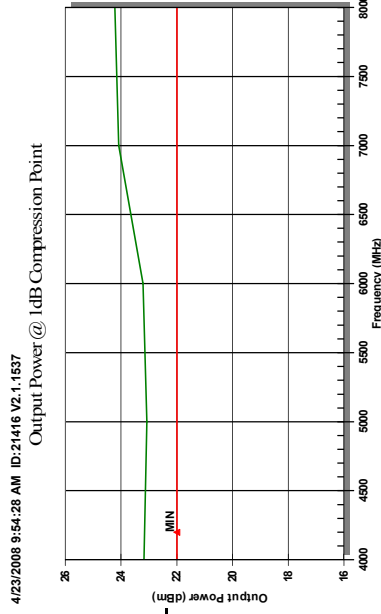

4/23/2008 10:35:28 AM ID:21467 V2.1.1537

4000 2.39
5000 2.38
6000 2.45
7000 2.46
8000 2.43
MAX 2.46
SPEC: 4.00
ID:21467 PASS