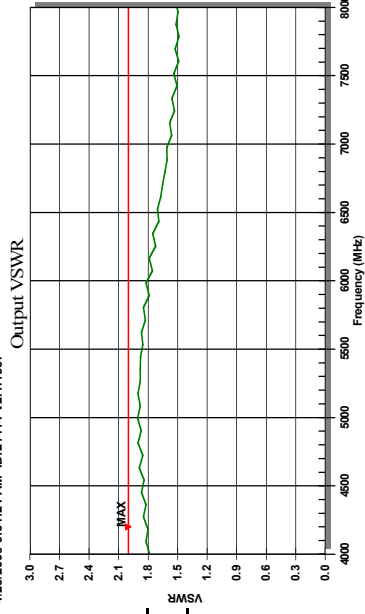

Current (mA)  
297

Temp (°C)  
23

Tested By

Comments

Printed On: 4/23/2008 11:00:57 AM

**PASS**

**Final Test**

WEEE

4000 -59.75  
5000 -54.50  
6000 -52.41  
7000 -50.86  
8000 -48.56  
ID:21414 PASS

4/23/2008 9:54:17 AM ID:21413 V2.1.1537

4000 27.66  
5000 26.83  
6000 26.09  
7000 25.83  
8000 25.23  
MIN 25.82  
SPEC: 24.00  
FLAT+/- 0.92  
ID:21415 PASS