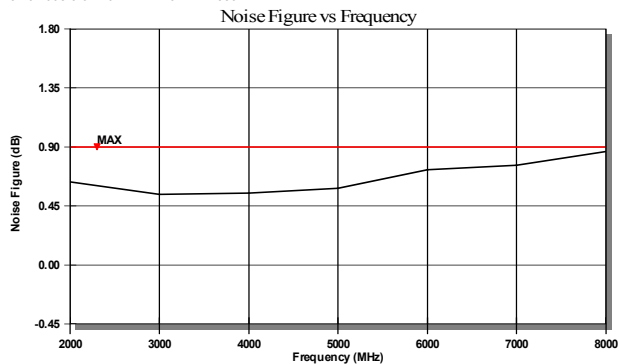

2000	1.16
3000	1.08
4000	1.04
5000	1.19
6000	1.62
7000	1.86
8000	1.32
MAX	1.89
SPEC:	2.00
ID:27	PASS

3/13/2008 6:02:20 AM ID:26 V2.1.1589

2000	0.63
3000	0.54
4000	0.55
5000	0.58
6000	0.73
7000	0.76
8000	0.87
MAX	0.87
SPEC:	0.90
ID:29	PASS