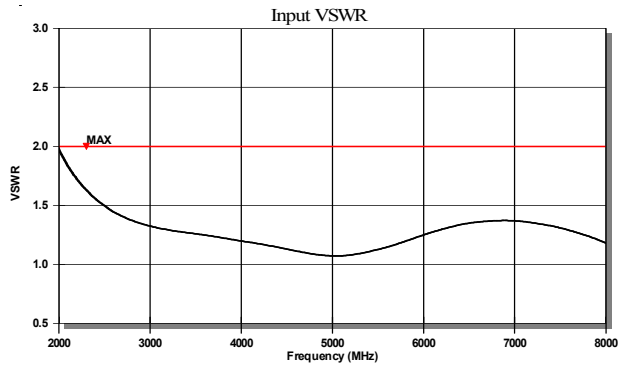

Current (mA)
177ma

Temp (°C)
23

Tested By

Comments

2000	1.97
3000	1.33
4000	1.20
5000	1.07
6000	1.25
7000	1.37
8000	1.18
MAX	1.97
SPEC:	2.00
ID:24	PASS

2000	-73.03
3000	-74.05
4000	-70.63
5000	-68.04
6000	-64.24
7000	-60.92
8000	-58.01
ID:25	PASS