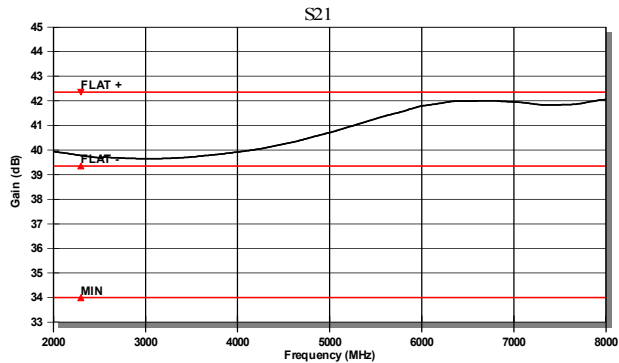

2000	-73.03
3000	-74.05
4000	-70.63
5000	-68.04
6000	-64.24
7000	-60.92
8000	-58.01
ID:25	PASS

3/13/2008 6:02:18 AM ID:24 V2.1.1589