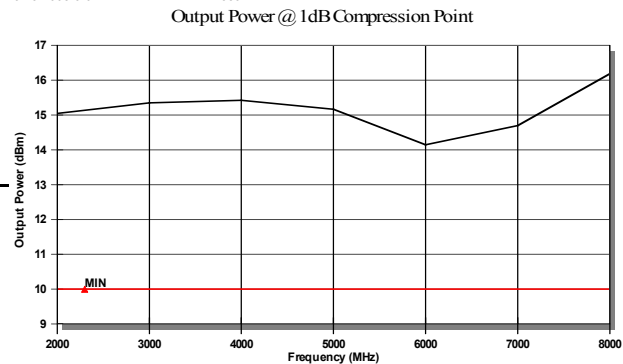

2000	0.63
3000	0.54
4000	0.55
5000	0.58
6000	0.73
7000	0.76
8000	0.87
MAX	0.87
SPEC:	0.90
ID:29	PASS

3/13/2008 6:02:22 AM ID:27 V2.1.1589