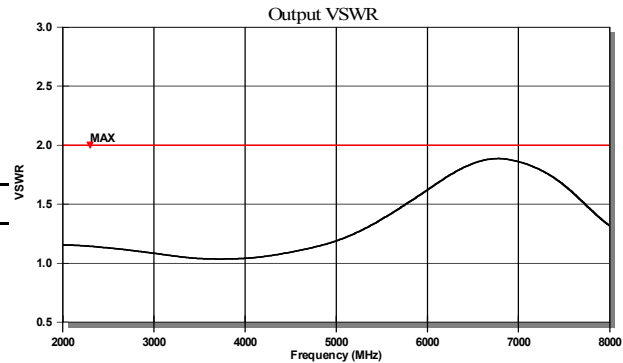

3/13/2008 6:02:18 AM ID:24 V2.1.1589

2000	39.94
3000	39.65
4000	39.92
5000	40.71
6000	41.79
7000	41.96
8000	42.06
MIN	39.64
SPEC:	34.00
FLAT+/-	1.21
SPEC+/-	1.50
ID:26	PASS

3/13/2008 6:02:19 AM ID:25 V2.1.1589