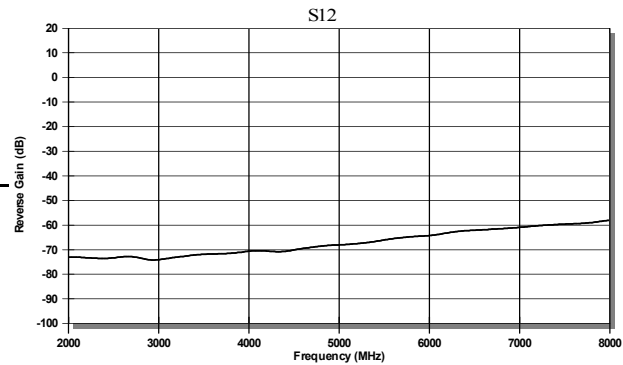

Current (mA)
177ma

Temp (°C)
23

Tested By

Comments

2000	1.97
3000	1.33
4000	1.20
5000	1.07
6000	1.25
7000	1.37
8000	1.18
MAX	1.97
SPEC:	2.00
ID:24	PASS

2000	-73.03
3000	-74.05
4000	-70.63
5000	-68.04
6000	-64.24
7000	-60.92
8000	-58.01
ID:25	PASS