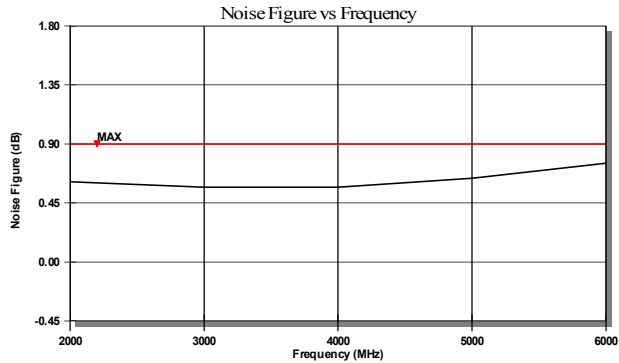

2000	1.12
3000	1.19
4000	1.31
5000	1.33
6000	1.29
MAX	1.34
SPEC:	2.00
ID:806	PASS

12/5/2007 10:16:11 AM ID:805 V2.1.1548