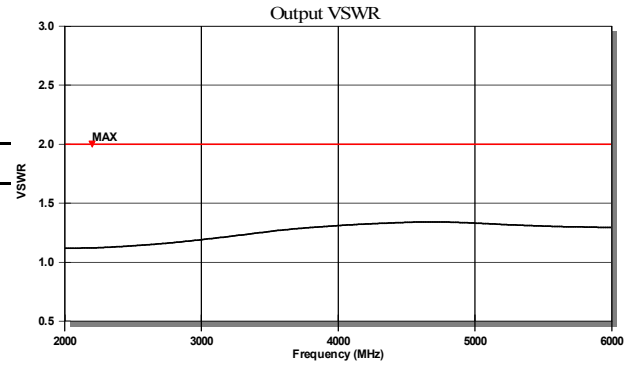

2000	37.28
3000	36.57
4000	36.41
5000	36.64
6000	37.15
MIN	36.41
SPEC:	36.00
FLAT+/-	0.44
SPEC:	1.00
ID:805	PASS

12/5/2007 10:16:10 AM ID:804 V2.1.1548

2000	1.12
3000	1.19
4000	1.31
5000	1.33
6000	1.29
MAX	1.34
SPEC:	2.00
ID:806	PASS