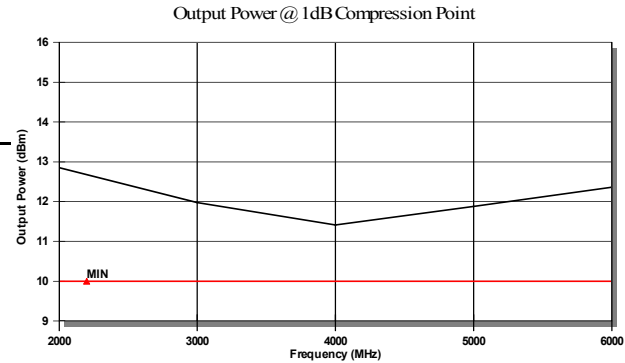

2000	0.61
3000	0.57
4000	0.57
5000	0.64
6000	0.75
MAX	0.75
SPEC:	0.90
ID:807	PASS

12/5/2007 10:16:13 AM ID:806 V2.1.1548