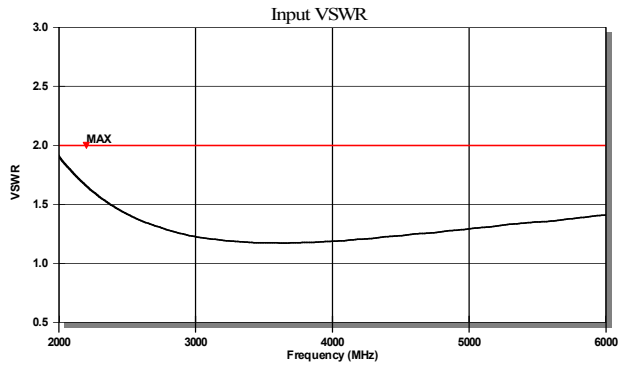

Current (mA)
164ma

Temp (°C)
23

Tested By

Comments

2000	1.91
3000	1.23
4000	1.19
5000	1.29
6000	1.41
MAX	1.91
SPEC:	2.00
ID:803	PASS

2000	-69.00
3000	-71.69
4000	-69.73
5000	-67.62
6000	-64.57
ID:804	PASS

12/5/2007 10:16:06 AM ID:803 V2.1.1548