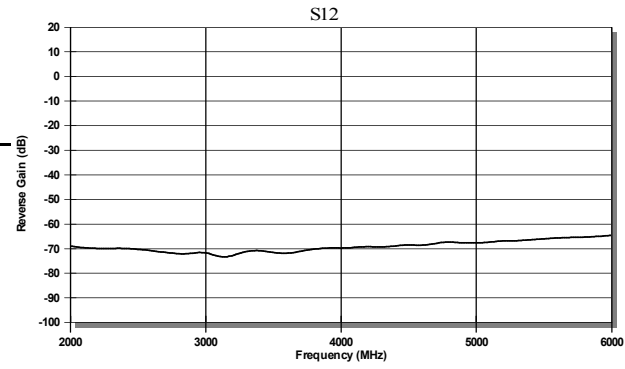

Current (mA)
164ma

Temp (°C)
23

Tested By

Comments

2000	1.91
3000	1.23
4000	1.19
5000	1.29
6000	1.41
MAX	1.91
SPEC:	2.00
ID:803	PASS

2000	-69.00
3000	-71.69
4000	-69.73
5000	-67.62
6000	-64.57
ID:804	PASS

12/5/2007 10:16:06 AM ID:803 V2.1.1548