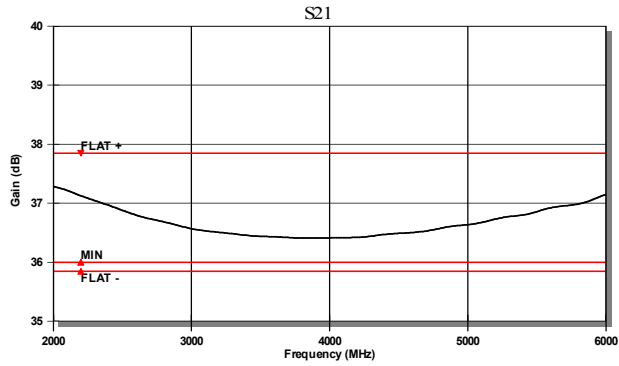

Current (mA)
164ma

Temp (°C)
23

Tested By

Comments

2000	1.91
3000	1.23
4000	1.19
5000	1.29
6000	1.41
MAX	1.91
SPEC:	2.00
ID:803	PASS

2000	-69.00
3000	-71.69
4000	-69.73
5000	-67.62
6000	-64.57
ID:804	PASS

12/5/2007 10:16:06 AM ID:803 V2.1.1548

2000	37.28
3000	36.57
4000	36.41
5000	36.64
6000	37.15
MIN	36.41
SPEC:	36.00
FLAT+/-	0.44
SPEC:	1.00
ID:805	PASS

12/5/2007 10:16:10 AM ID:804 V2.1.1548

2000	1.12
3000	1.19
4000	1.31
5000	1.33
6000	1.29
MAX	1.34
SPEC:	2.00
ID:806	PASS