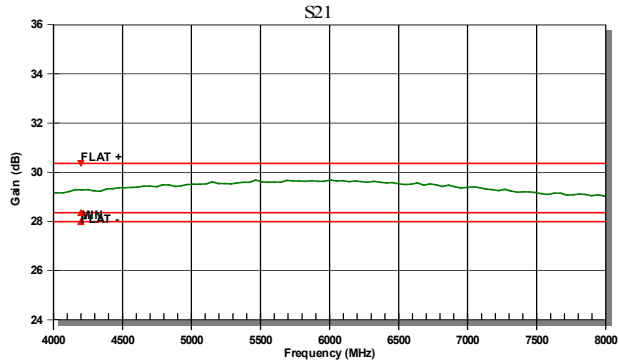

Current (mA)  
88

Temp (°C)  
23

Tested By

Comments

Printed On: 5/12/2008 1:32:09 PM

**PASS**  
**Final Test**

WEEE

4000	1.62
5000	1.35
6000	1.34
7000	1.33
8000	1.25
MAX	1.62
SPEC:	2.00
ID:54	PASS

4000	-62.86
5000	-61.16
6000	-57.70
7000	-56.16
8000	-55.58
ID:55	PASS

5/12/2008 1:16:55 PM ID:54 V2.1.1537

4000	29.17
5000	29.52
6000	29.68
7000	29.39
8000	29.03
MIN	29.03
SPEC:	28.00
FLAT+/-	0.33
SPEC:	1.00
ID:56	PASS