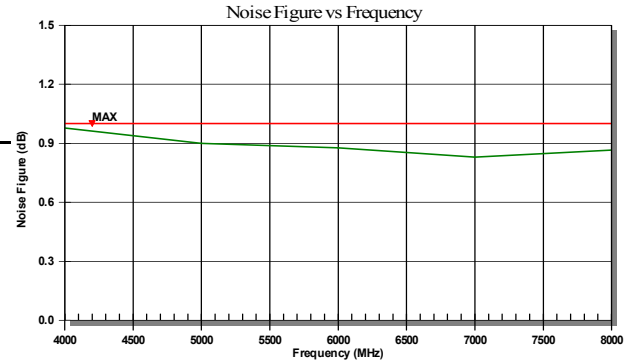

4000	12.33
5000	12.31
6000	12.13
7000	12.18
8000	12.84
MIN	12.13
SPEC:	10.00
ID:64	PASS

5/12/2008 1:16:57 PM ID:57 V2.1.1537