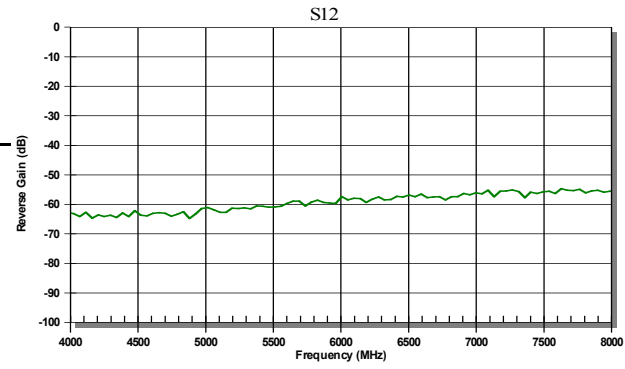

Current (mA)  
88

Temp (°C)  
23

Tested By

Comments

Printed On: 5/12/2008 1:32:09 PM

**PASS**  
**Final Test**

WEEE

4000	1.62
5000	1.35
6000	1.34
7000	1.33
8000	1.25
MAX	1.62
SPEC:	2.00
ID:54	PASS