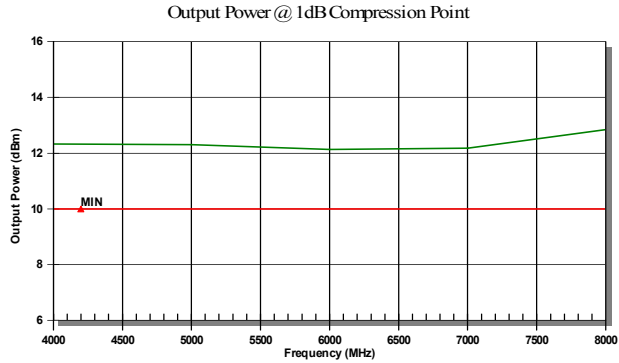

4000	-62.86
5000	-61.16
6000	-57.70
7000	-56.16
8000	-55.58
ID:55	PASS

5/12/2008 1:16:55 PM ID:54 V2.1.1537

4000	29.17
5000	29.52
6000	29.68
7000	29.39
8000	29.03
MIN	29.03
SPEC:	28.00
FLAT+/-	0.33
SPEC:	1.00
ID:56	PASS

5/12/2008 1:16:55 PM ID:55 V2.1.1537

4000	1.75
5000	1.58
6000	1.60
7000	1.74
8000	1.88
MAX	1.89
SPEC:	2.00
ID:57	PASS

5/12/2008 1:16:56 PM ID:56 V2.1.1537

4000	12.33
5000	12.31
6000	12.13
7000	12.18
8000	12.84
MIN	12.13
SPEC:	10.00
ID:64	PASS