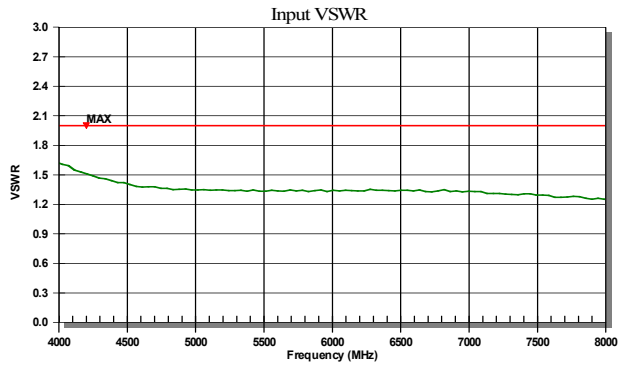

Current (mA)  
88

Temp (°C)  
23

Tested By

Comments

Printed On: 5/12/2008 1:32:09 PM

**PASS**  
**Final Test**

WEEE

4000	1.62
5000	1.35
6000	1.34
7000	1.33
8000	1.25
MAX	1.62
SPEC:	2.00
ID:54	PASS

4000	-62.86
5000	-61.16
6000	-57.70
7000	-56.16
8000	-55.58
ID:55	PASS

5/12/2008 1:16:55 PM ID:54 V2.1.1537

4000	29.17
5000	29.52
6000	29.68
7000	29.39
8000	29.03
MIN	29.03
SPEC:	28.00
FLAT+/-	0.33
SPEC:	1.00
ID:56	PASS