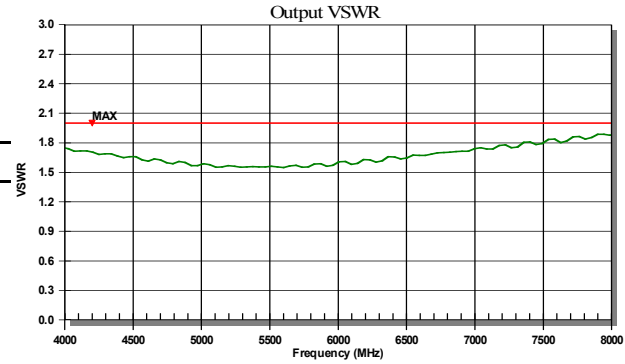

4000	29.17
5000	29.52
6000	29.68
7000	29.39
8000	29.03
MIN	29.03
SPEC:	28.00
FLAT+/-	0.33
SPEC:	1.00
ID:56	PASS

5/12/2008 1:16:55 PM ID:55 V2.1.1537