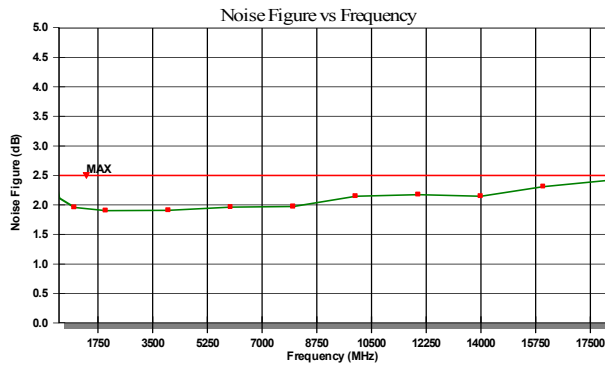

Current (mA)
224MA

Temp (°C)
23

Tested By

Comments
Noise figure increases below
500mhz.

5/2/2008 3:35:35 PM ID:1960 V2.1.1612

5/2/2008 3:35:38 PM ID:1962 V2.1.1612

5/2/2008 3:47:26 PM ID:1968 V2.1.1612

5/2/2008 3:35:36 PM ID:1961 V2.1.1612