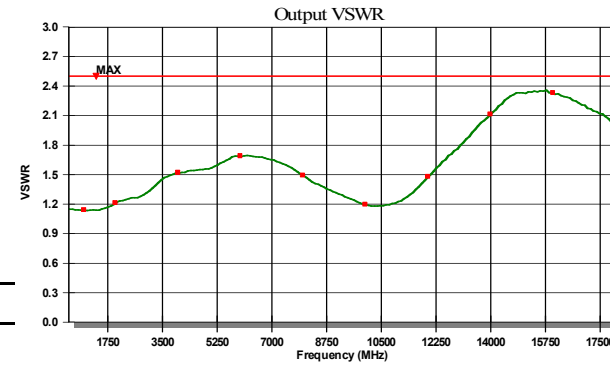

Current (mA)
224MA

Temp (°C)
23

Tested By

Comments
Noise figure increases below
500mhz.

5/2/2008 3:35:35 PM ID:1960 V2.1.1612

5/2/2008 3:35:38 PM ID:1962 V2.1.1612

5/2/2008 3:47:26 PM ID:1968 V2.1.1612

5/2/2008 3:35:36 PM ID:1961 V2.1.1612