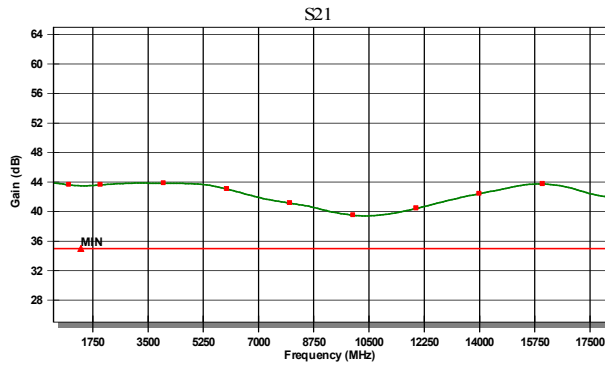

Current (mA)
224MA

Temp (°C)
23

Tested By

Comments
Noise figure increases below
500mhz.

5/2/2008 3:35:35 PM ID:1960 V2.1.1612

5/2/2008 3:35:38 PM ID:1962 V2.1.1612

5/2/2008 3:47:26 PM ID:1968 V2.1.1612

5/2/2008 3:35:36 PM ID:1961 V2.1.1612