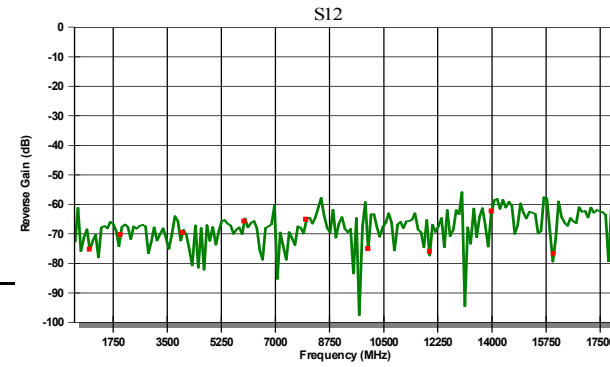

Current (mA)
224MA

Temp (°C)
23

Tested By

Comments
Noise figure increases below
500mhz.

5/2/2008 3:35:35 PM ID:1960 V2.1.1612

5/2/2008 3:35:38 PM ID:1962 V2.1.1612

5/2/2008 3:47:26 PM ID:1968 V2.1.1612

5/2/2008 3:35:36 PM ID:1961 V2.1.1612